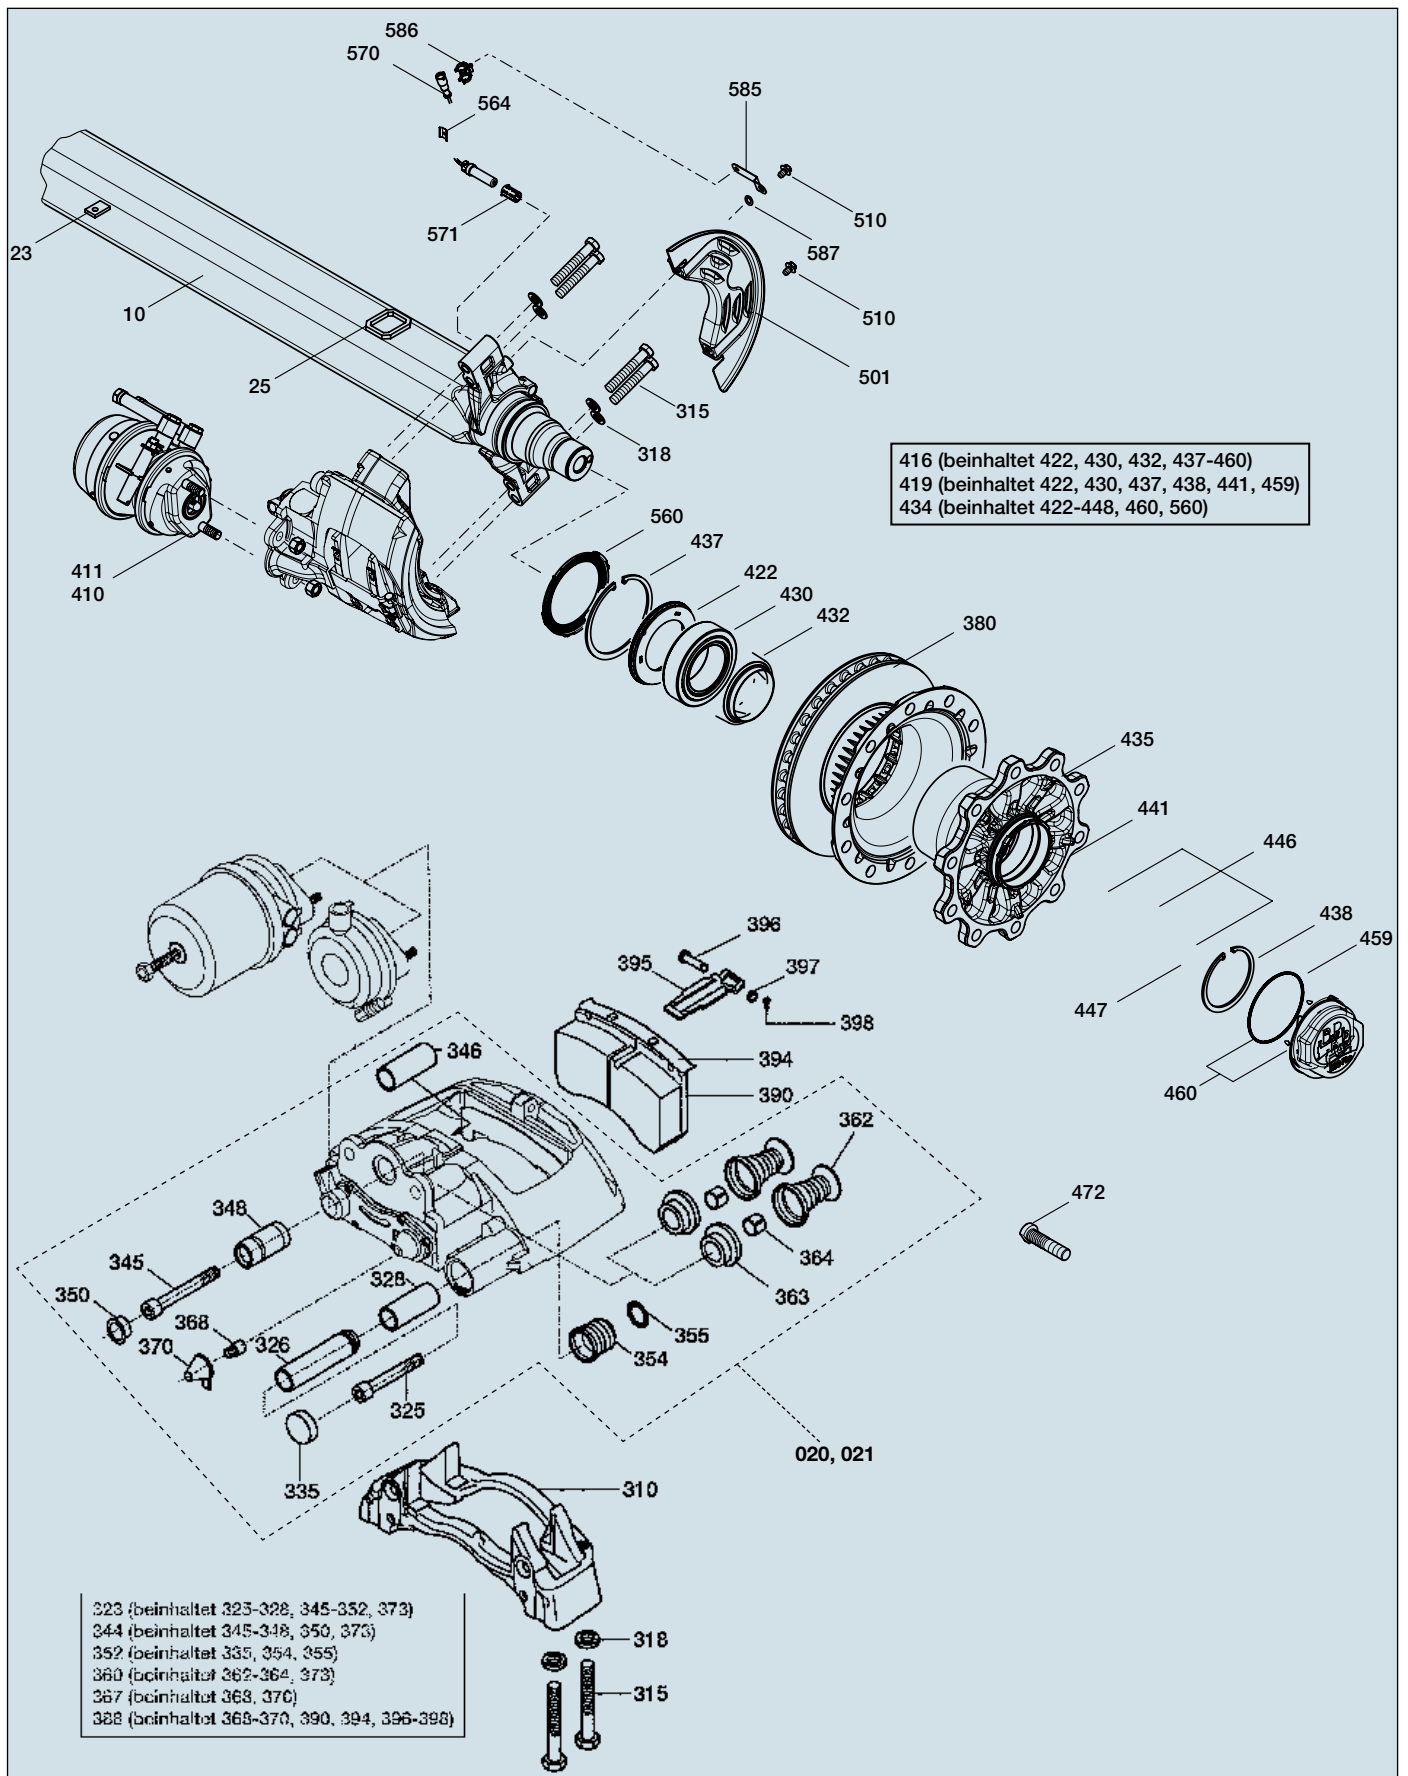

SKHBF 9010-15 ECO Plus<sup>2</sup>, 370x45 mm

Lieferung nach Wunsch und Bedarf. Das passt.