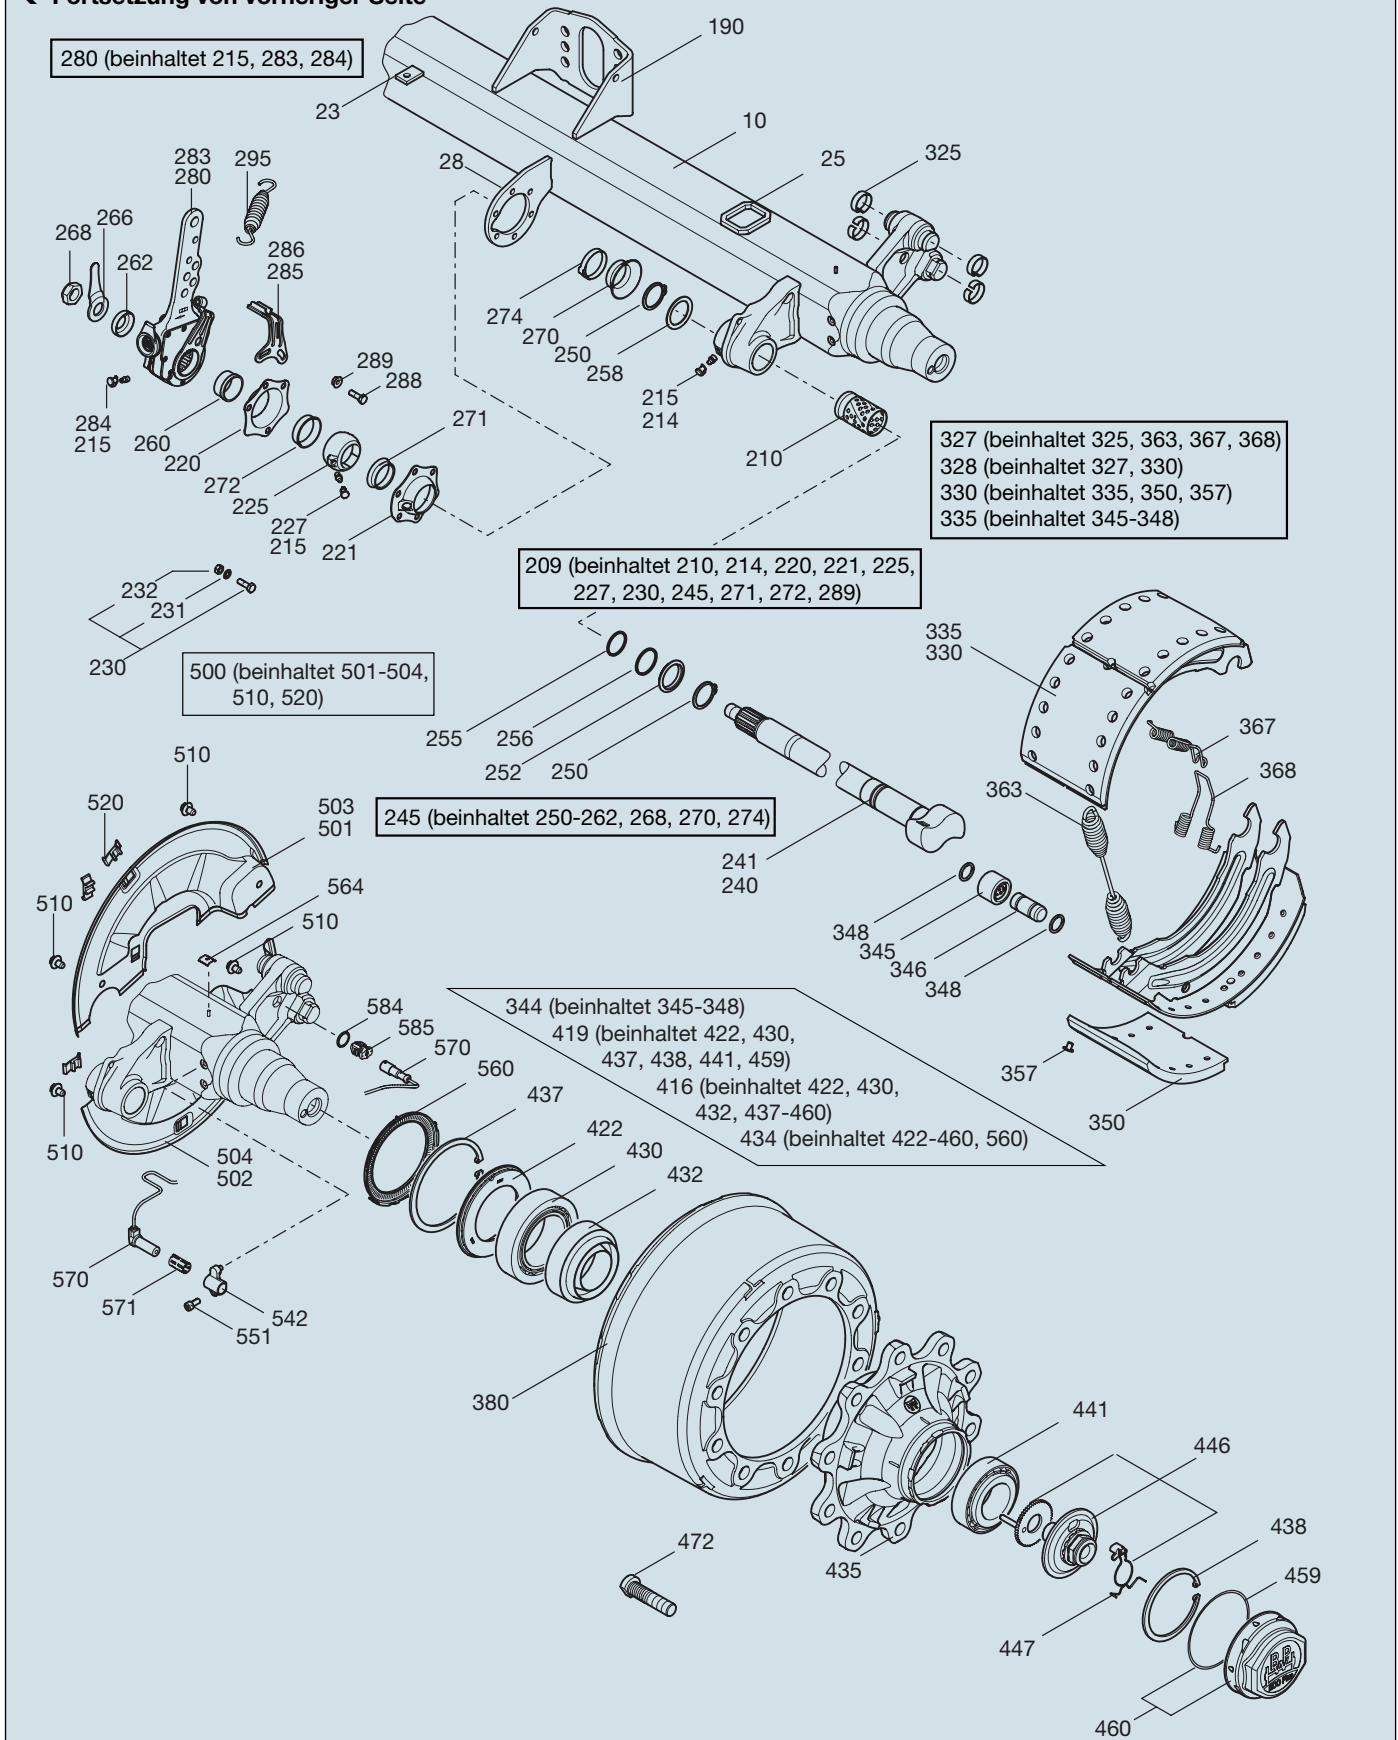

HSF 9010-15 ECO Plus², 420x200 mm

← Fortsetzung von vorheriger Seite

Profi-Know-how für schnelle Lösungen. Das passt.