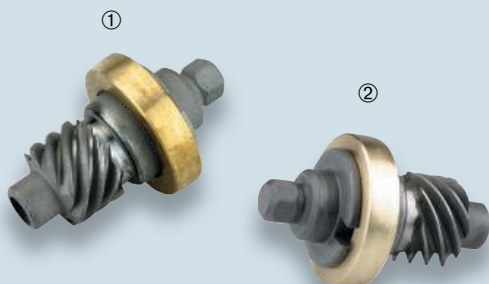

Die dargestellten Artikel zeigen nur einen Ausschnitt an Ersatzteilen zu diesem Fahrzeug. Weitere Ersatzteile sind lieferbar. Ihr Fachberater hilft Ihnen gerne weiter.

WABCO

Staubkappe für Nachstellung Z-Came

ø innen (mm): 36
 ø außen (mm): 68
 Dicke (mm): 19
 Farbe: grau
 Material: Gummi/Kunststoff

Bestell-Nr. 339 257 024 00

Druckbolzen für Z-Came

ø (mm): 13,5
 Länge (mm): 59

Bestell-Nr. 339 257 027 00

Antriebskegelräder für Z-Came

Länge (mm): 57,5

Abb.	Verwendung	Bestell-Nr.
1	links	339 257 022 00
2	rechts	339 257 023 00

Membranzylinder, Typ 24

Anschluss 1 - seitlich Energiezufluss: M 16x1,5
 Anschluss 1 - mittig Energiezufluss: M 16x1,5
 Gabelkopf: ohne
 Länge Kolbenstange (mm): 58
 Vergl.-Nr.: Wabco 423 106 201 0