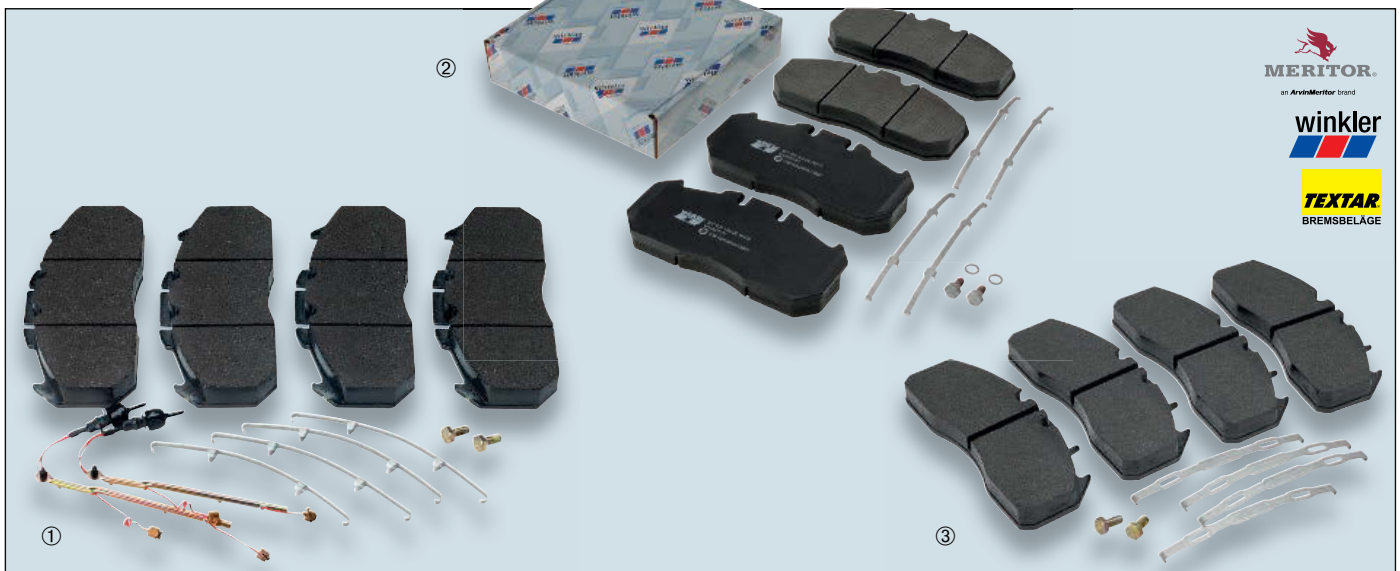

Hinterachse mit Scheibenbremse

Bremsscheiben

Dicke (mm): 45
inklusive Sensorring: nein

Abb.	ø außen (mm)	Höhe (mm)	ø Lochkreis (mm)	Belüftung	Anzahl Befestigungsbohrungen	Bestell-Nr.
1	435	45		innenbelüftet		316 850 014 00
2	434	160	335	ohne	10	316 850 016 00

Scheibenbremsbelagsätze

Abb.	WVA-Nr.	Dicke (mm)	Qualität	Bremstyp	Vergl.-Nr. WVA	Marke	Bestell-Nr.
1	29131	30	T3016	D-ELSA 2	29156	Meritor	327 000 003 00
2	29156	30	MS301A	D-ELSA 2	29131	winkler	327 929 156 00
3	29174	29,2	T3032	Elsa 225-3		Textar	327 129 174 00