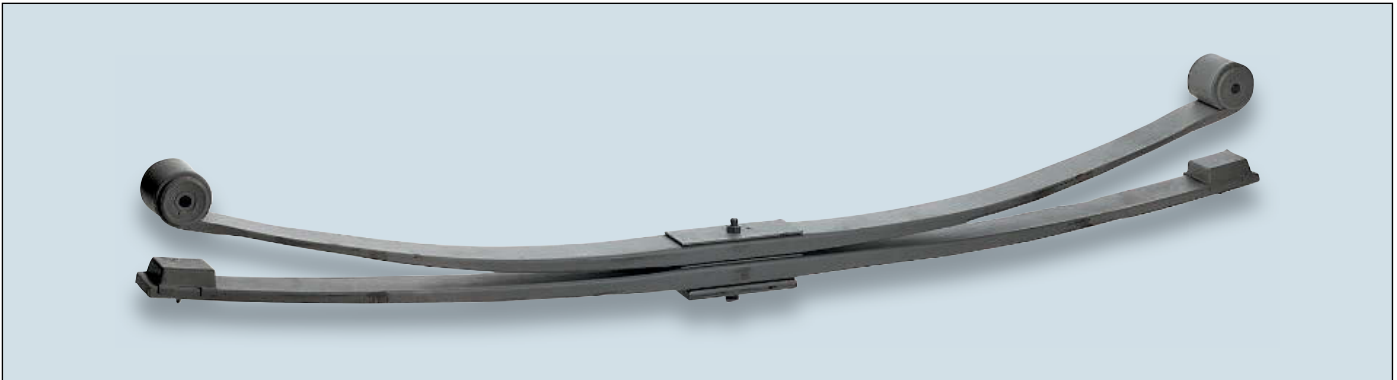

Fahrwerk hinten**Parabel-Hinterfeder**

Breite (mm): 70
 Länge Lx (mm): 835
 Länge Ly (mm): 835
 Paketstärke (mm): 98
 ø Buchse vorn (mm): 16
 ø Buchse hinten (mm): 16
 Anzahl Lagen gesamt: 2

Bestell-Nr.

111 670 161 00

Die dargestellten Artikel zeigen nur einen
 Ausschnitt an Ersatzteilen zu diesem
 Fahrzeug. Weitere Ersatzteile sind lieferbar.
 Ihr Fachberater hilft Ihnen gerne weiter.

Federbügel

ø (mm): 20
 lichte Weite oben (mm): 72
 lichte Weite unten (mm): 72
 Breite Mitte-Mitte (mm): 92
 Länge (mm): 300
 Gewinde (metrisch): M 20x1,5

Bestell-Nr.

182 662 250 00

Flachbundmutter

Gewinde (metrisch): M 20x1,5
 Schlüsselweite (mm): 27
 Höhe (mm): 20

Bestell-Nr.

927 000 011 90