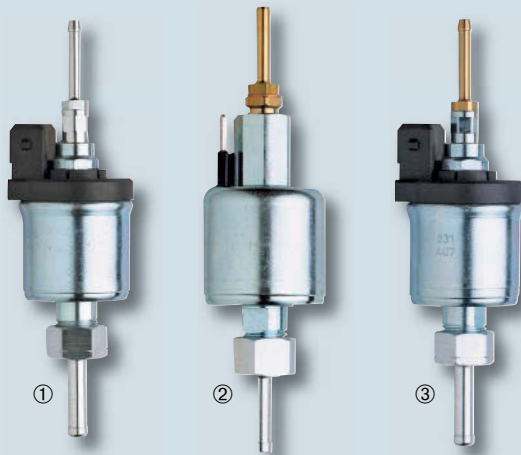

### Kraftstofftanks

Für den universellen Einsatz.

Länge (mm): 405

Form: eckig

Abb.	Volumen (l)	Höhe (mm)	Breite (mm)	Farbe	Bestell-Nr.
1	10	500	80	blau	584 000 008 00
2	12	525	100	schwarz	584 000 018 00
3	24	525	200	schwarz	584 000 043 00

### Ersatzteile/Zubehör

Bezeichnung	Bestell-Nr.
1x Kraftstoffzuleitung	263 000 031 00
1x Übergangsstück, gerade, Länge (mm) 40	263 000 090 00*
1x Übergangsstück gebogen, 110°	263 000 091 00*
1x Schelle für Übergangsstück	279 000 002 00
1x Ablasshahn für Abb. 1	584 000 059 00
1x Tankentnehmer für Abb. 1	584 000 012 00
1x Tankdeckel für Abb. 1	263 000 092 00
1x Tankdeckel für Abb. 2	263 000 094 00
1x Tankdeckel für Abb. 3	263 000 095 00

\* Übergangsstück wird benötigt, um die Kraftstoffzuleitung an die Heizung bzw. an den Tankentnehmer anzuschließen.

### Kraftstoffdosierpumpen

Für Eberspächer Heizgeräte.

Verwendung: Standheizung

Abb.	Spannung (V)	Bestell-Nr.
1	12	584 000 024 00
1	24	584 000 025 00
2	12	584 000 026 00
2	24	584 000 027 00
3	24	584 000 045 00