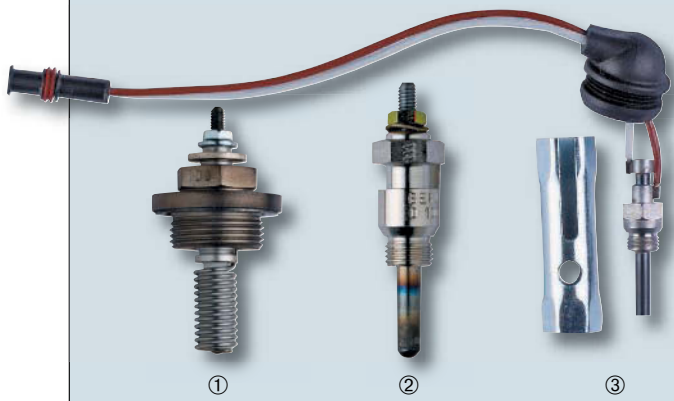

Glühstifte

Für Eberspächer Heizgeräte.

Abb.	Spannung (V)	Bestell-Nr.
1	12	584 000 019 00
2	12	584 000 020 00
3	12	584 000 021 00
3	24	584 000 022 00
1	24	584 000 051 00