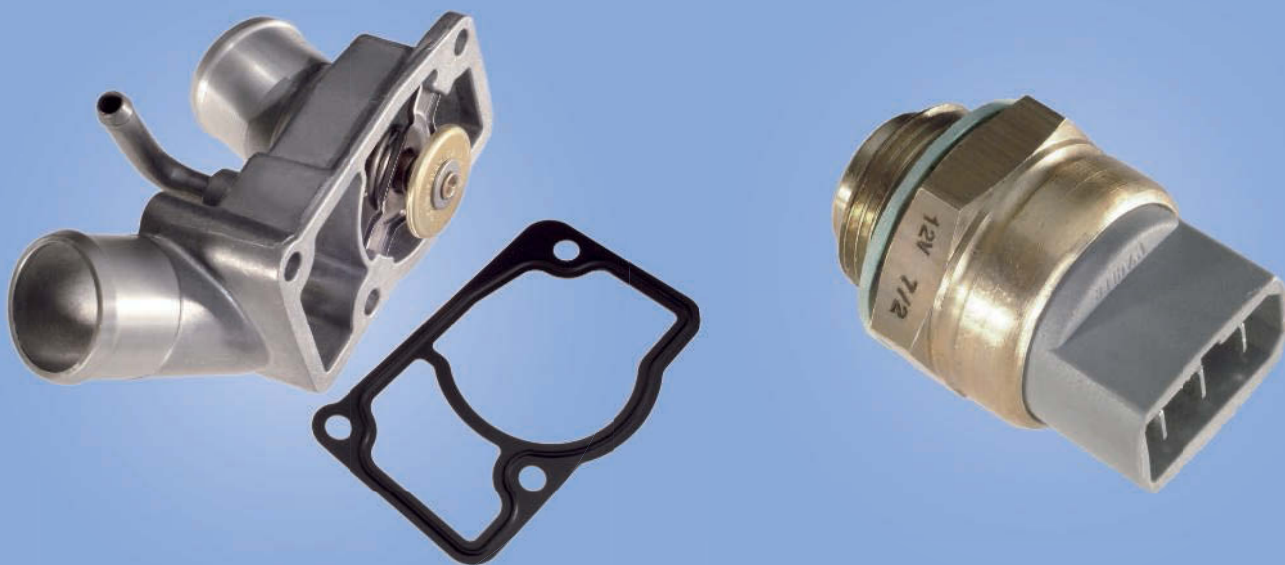

Original- oder Ersatzteil bei Wahler immer das identische Produkt

Oryginał czy zamiennik –
termostat WAHLER'a jest zawsze taki sam

Originální nebo náhradní díl
u Wahlera vždy identický výrobek

Pièce d'origine ou pièce de rechange
chez WAHLER c'est toujours la produit identique

Конвейер автопроизводителей или рынок
запчастей –
у WAHLER всегда продукция одного качества