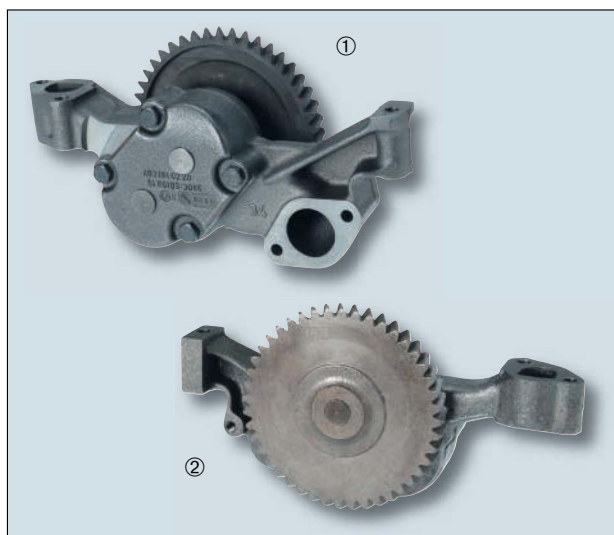

Ölpumpen für Iveco Lkw

inklusive Antriebsrad: ja

Abb.	Baureihe	Motor	Bestell-Nr.
1	EuroCargo	8040.25	288 662 001 00
2	EuroCargo	8040.25, 8040.45	288 662 002 00
3	EuroCargo	8060.25, 8060.25R, 8060.25V, 8060.45B, 8060.45BE1, 8060.45E2, 8060.45R	288 662 003 00
4	EuroCargo	8060.25.00	288 662 004 00
5	EuroCargo	8060.25V, 8060.45S, 8060.45S E2, 8060.45M	288 662 005 00
6	EuroCargo	8360.46	288 662 006 00
7	Stralis	Cursor 10, 6 Zylinder, 10303 cc.	288 662 007 00
8	Stralis	Cursor 13, 6 Zylinder, 12876 cc.	288 662 008 00
9	Stralis	Cursor, 6 Zylinder, 7790 cc.	288 662 009 00

Ölpumpen für MAN Lkw

Baureihe F 2000

inklusive Antriebsrad: ja

Abb.	Motor	Bestell-Nr.
1	D 2866 LF 02-10/14-17	288 720 001 00
2	D 2876 LF 01-03/06/08-10/14/17	288 720 005 00