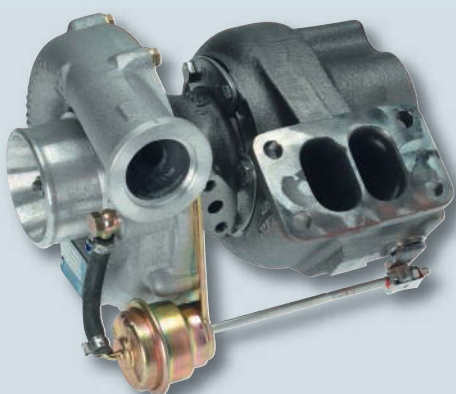

Turbolader für DAF Lkw

Baureihe 95 XF mit Motor XF 355 M, ab Baujahr 1997
Austauschteil: ja

Bestell-Nr. 276 290 002 00

Ersatzteile/Zubehör

Bezeichnung	Bestell-Nr.
1x Montagesatz	276 290 002 75

Turbolader für DAF Lkw

Baureihe 95 XF, XF 95, mit Motor XE 390 C
Austauschteil: ja

Bestell-Nr. 276 290 007 00

Ersatzteile/Zubehör

Bezeichnung	Bestell-Nr.
1x Montagesatz	276 290 007 75

Turbolader für Iveco Lkw

Baureihe EuroCargo mit Motor 8060, ab Baujahr 1994
Austauschteil: ja

Bestell-Nr. 276 662 009 00

Ersatzteile/Zubehör

Bezeichnung	Bestell-Nr.
1x Montagesatz	276 662 009 75

Turbolader für Iveco Lkw

Baureihe EuroCargo mit Motor 8060.25.4200, ab Baujahr 1996
Austauschteil: ja

Bestell-Nr. 276 662 010 00