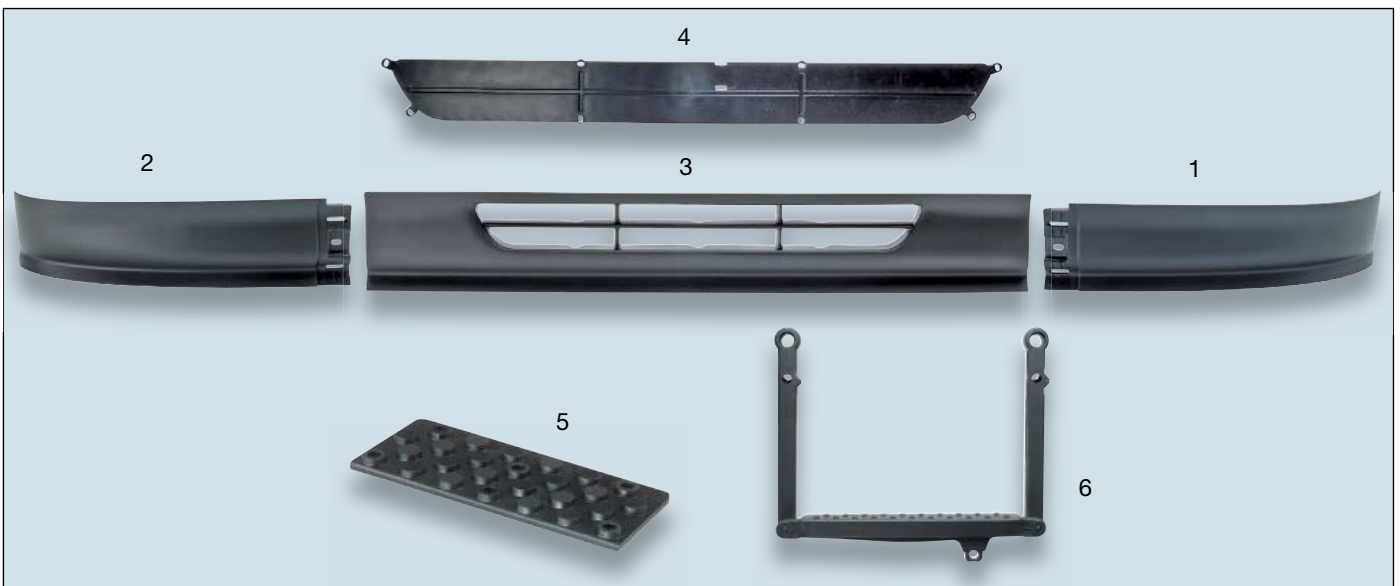

Alle anderen Teile wie Standardfahrerhaus.

Stoßfänger

Baureihe Actros II, kurzes, mittellanges und langes Fahrerhaus

Material: Kunststoff

Farbe: galinitgrau

Einbauort

	Bestell-Nr.
links	582 301 191 00
rechts	582 301 192 00

Unterflurspoiler

Baureihe Actros II, kurzes, mittellanges und langes Fahrerhaus

Abb.	Bezeichnung	Bestell-Nr.
1	Verkleidung, links	582 301 208 00
2	Verkleidung, rechts	582 301 209 00
3	Verkleidung, Mitte	582 301 210 00
4	Abdeckung	582 301 211 00
5	Tritt, Mitte	582 302 158 00
6	Tritt, Mitte, klappbar	582 302 159 00