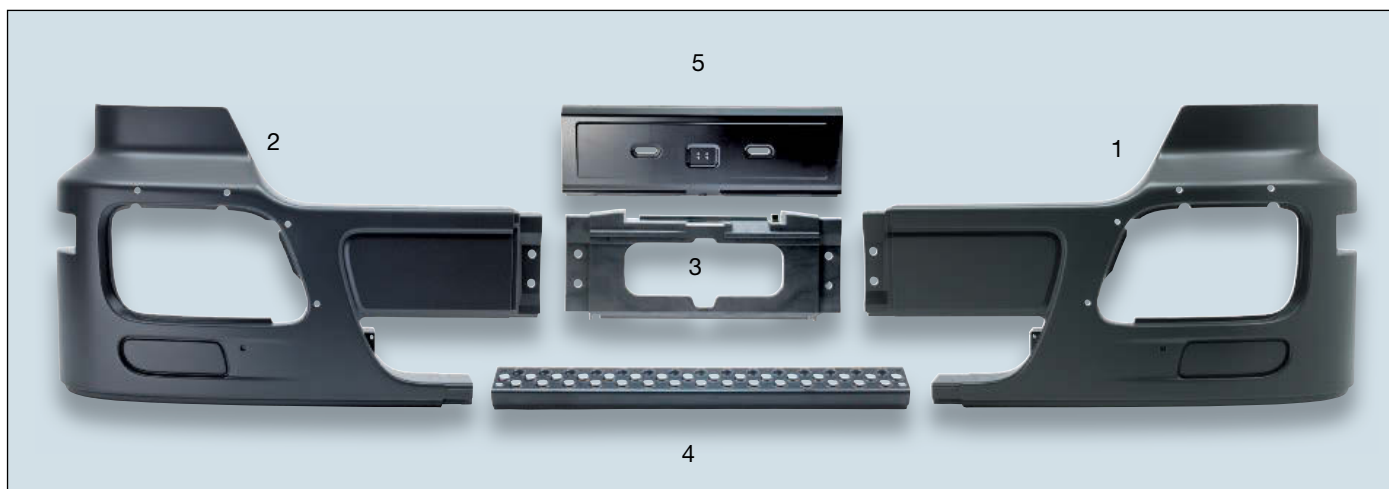

## Unterflurspoiler

### Baureihe Actros I, Megaspace Fahrerhaus

Abb.	Bezeichnung	Bestell-Nr.
1	Unterflurspoiler, links	582 301 119 00
2	Unterflurspoiler, rechts	582 301 110 00
3	Abdeckung, Sonderausführung 507774 01	582 301 111 00
3	Abdeckung, Sonderausführung 507774 02	582 301 112 00
3	Abdeckung, Sonderausführung 507774 03	582 301 113 00
4	Tritt, Mitte	582 301 121 00

### Baureihe Actros II, kurzes, mittellanges und langes Fahrerhaus

Material: Kunststoff

Farbe: galinitgrau

Abb.	Bezeichnung	Bestell-Nr.
1	Stoßfänger, links	582 302 092 00
2	Stoßfänger, rechts	582 302 115 00
3	Stoßfänger, Mitte	582 301 193 00
4	Tritt, Mitte, Sonderausführung 528957 01	582 301 194 00
4	Tritt, Mitte, Sonderausführung 528957 02	582 302 126 00
4	Tritt, Mitte, Sonderausführung 528957 03	582 302 128 00
5	Klappe, für Kennzeichen	582 301 203 00