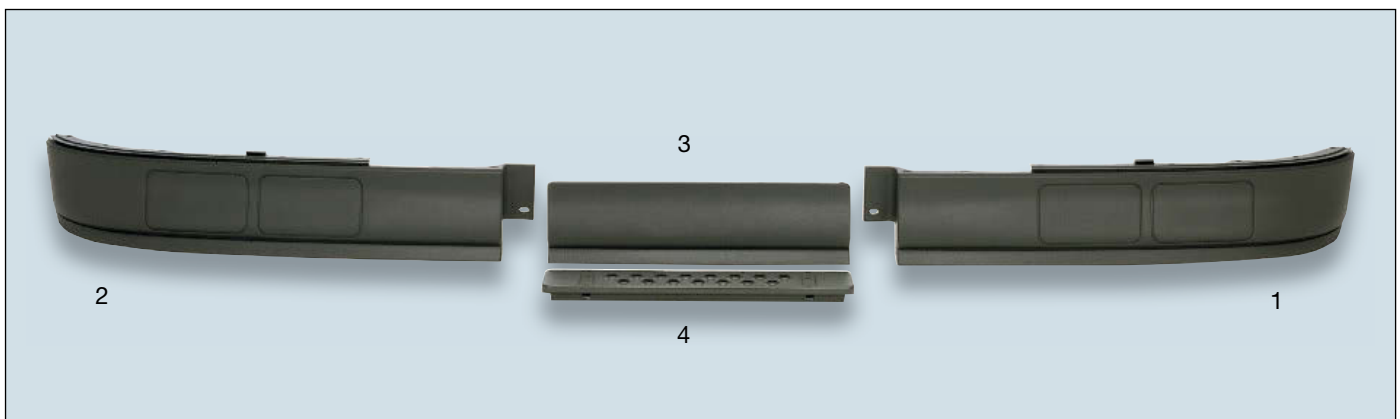

Stoßfänger

Baureihe Actros I, kurzes, mittellanges und langes Fahrerhaus

Material: Kunststoff

Farbe: galinitgrau

Abb.	Bezeichnung	Bestell-Nr.
1	Stoßfänger, links	582 301 103 00
2	Stoßfänger, rechts	582 301 104 00
3	Abdeckung	582 301 105 00
4	Stoßfänger	582 301 106 00
5	Abdeckung	582 301 107 00
6	Tritt, Mitte	582 301 108 00

Unterflurspoiler

Baureihe Actros I, kurzes, mittellanges und langes Fahrerhaus

Abb.	Bezeichnung	Bestell-Nr.
1	Unterflurspoiler, links	582 301 109 00
2	Unterflurspoiler, rechts	582 301 110 00
3	Abdeckung, Sonderausführung 507774 01	582 301 111 00
3	Abdeckung, Sonderausführung 507774 02	582 301 112 00
3	Abdeckung, Sonderausführung 507774 03	582 301 113 00
4	Tritt, Mitte	582 301 121 00