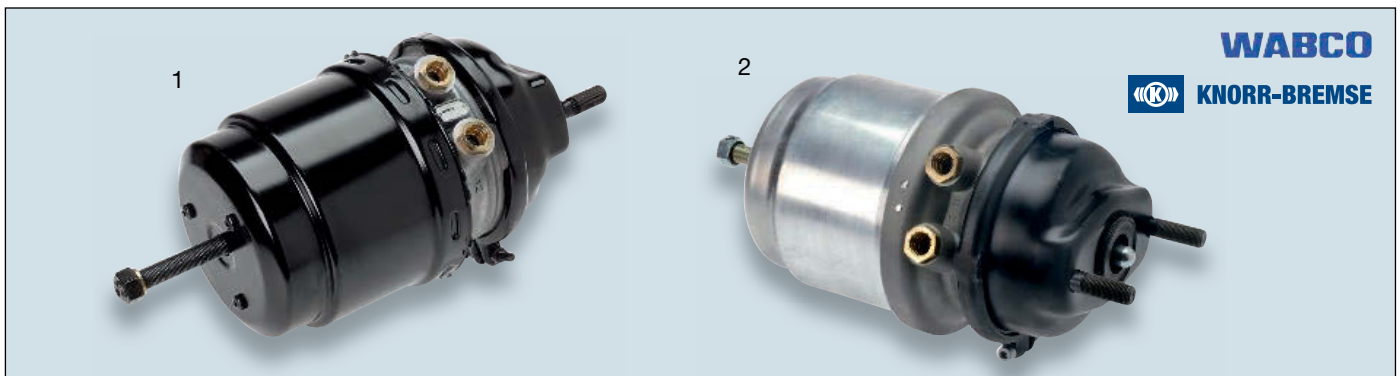

Membranzylinder, Vorderachse

Baureihe Actros III

Typ: 24

Hub (mm): 64

Anschluss 1 - seitlich Energiezufluss: M 22x1,5 - Voss NG 12

Anschluss 1 - mittig Energiezufluss: M 12x1,5

inklusive Kupplungseinheit: Voss 232

Länge Kolbenstange (mm): 15

Abb.	Einbauort	Vergl.-Nr.	Bestell-Nr.
1	links	Knorr BS3522	498 301 979 00
1	rechts	Knorr BS3516	498 301 980 00
2	links	Haldex 125 240 402	498 103 220 00
2	rechts	Haldex 125 240 401	498 103 219 00

Kombizylinder, Hinterachse

Baureihe Actros I

Typ: 20/24

Hub (mm): 64/64

Anschlüsse: M 22x1,5 - Voss NG 12

inklusive Kupplungseinheit: Voss 232

Länge Kolbenstange (mm): 15

Abb.	Einbauort	Vergl.-Nr.	Bestell-Nr.
1	links	Wabco 925 480 005 0	498 202 834 00
1	rechts	Wabco 925 480 004 0	498 202 833 00
2	links	Knorr BS9412	498 302 340 00
2	rechts	Knorr BS9411	498 302 759 00