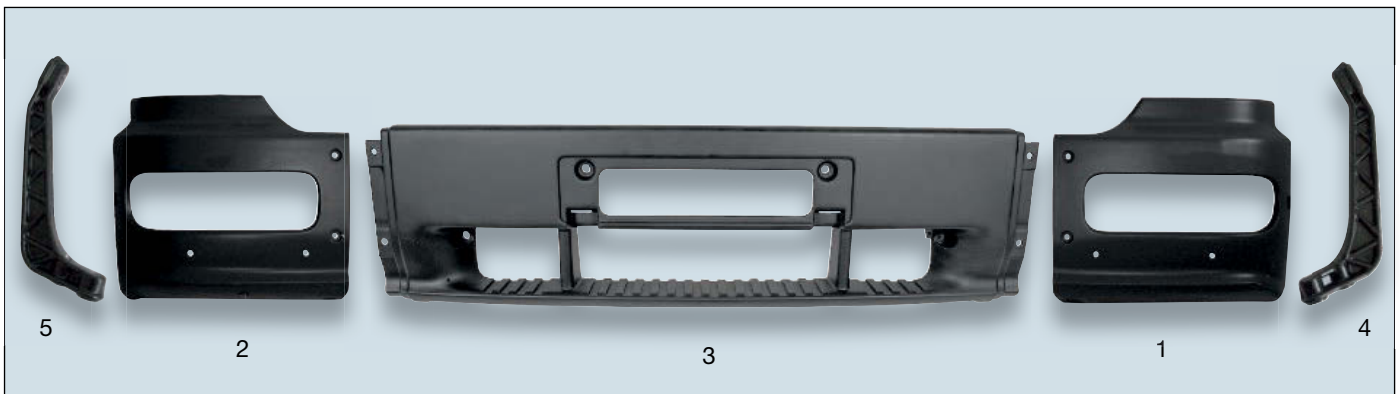

Kühlergrill

Baureihe Atego II

Bestell-Nr.

582 301 533 00

Kühlergrill

Baureihe Atego schwer

Bestell-Nr.

582 301 534 00

Stoßfänger

Baureihe Atego II

Abb. Bezeichnung

Bestell-Nr.

1	Stoßfänger, links	582 302 036 00
2	Stoßfänger, rechts	582 302 037 00
3	Stoßfänger, Mittelteil	582 302 038 00
4	Halter, links	582 301 391 00
5	Halter, rechts	582 301 392 00