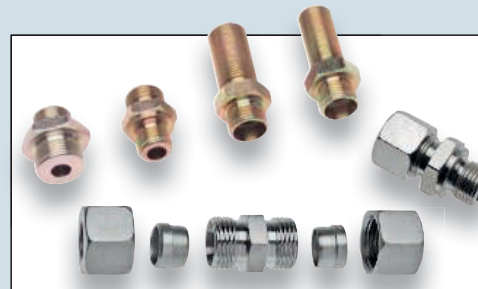

INFO

Druckluftverschraubungen

Bei der Auswahl an Verschraubungsteilen für Druckluftanlagen stellen wir höchste Ansprüche an Qualität und Sicherheit. Wir bieten Ihnen für alle gängigen Verschraubungen der aktuellen Fahrzeuggenerationen eine zuverlässige Lösung an. Ob Systemverschraubungen von VOSS und Raufoss oder Standards wie PUSH-IN und Schneidringverschraubungen, bei winkler haben Sie Zugriff auf ein hervorragend sortiertes Lager und erhalten alle Teile schnell und unkompliziert.