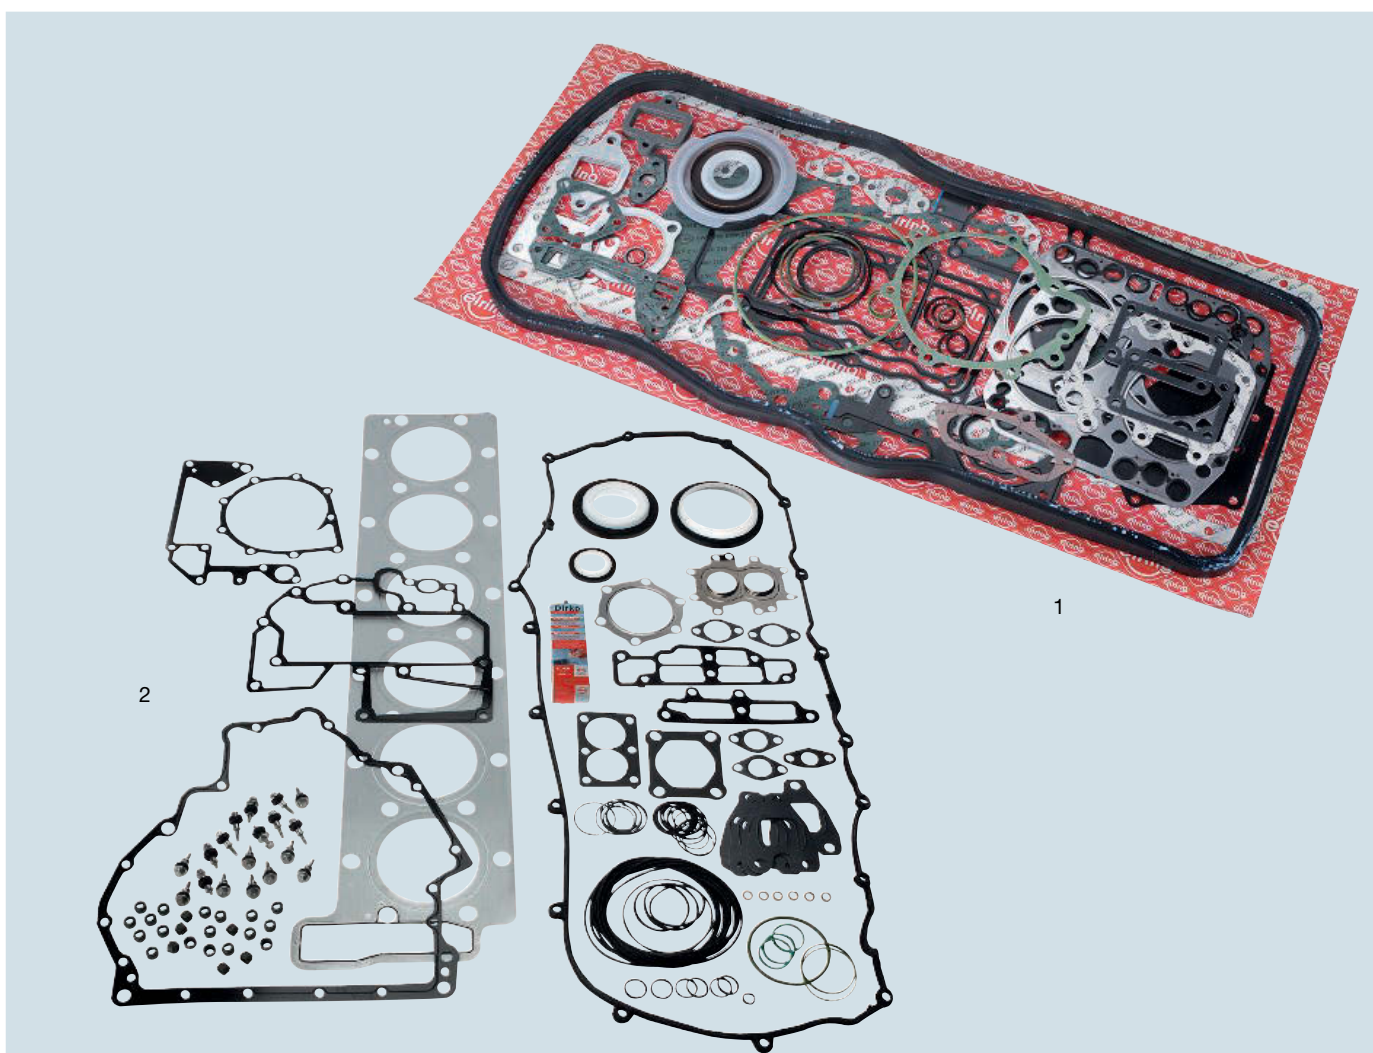

Motorlager

Abb.	Baureihe	Motor	Einbauort	Bestell-Nr.
1	TGA	D 2866, D 2876	vorn	269 720 011 00
2	TGA	D 2866, D 2876	hinten	269 720 012 00
3	TGX, TGS	D 2066, D 2676	vorn, hinten	269 720 030 00

2

Ersatzteile für Baureihe TGA, TGX, TGS

Dichtungsvollsätze

Abb.	Baureihe	Motor	Bestell-Nr.
1	TGA	D 2866 LF 23-28/30-32/36/37, D 2876 LF 03-07/11	271 720 511 00
2	TGX, TGS	D 2066 LF 01-04/06/07/11-14/17-28/31-33/35-43	271 720 142 00