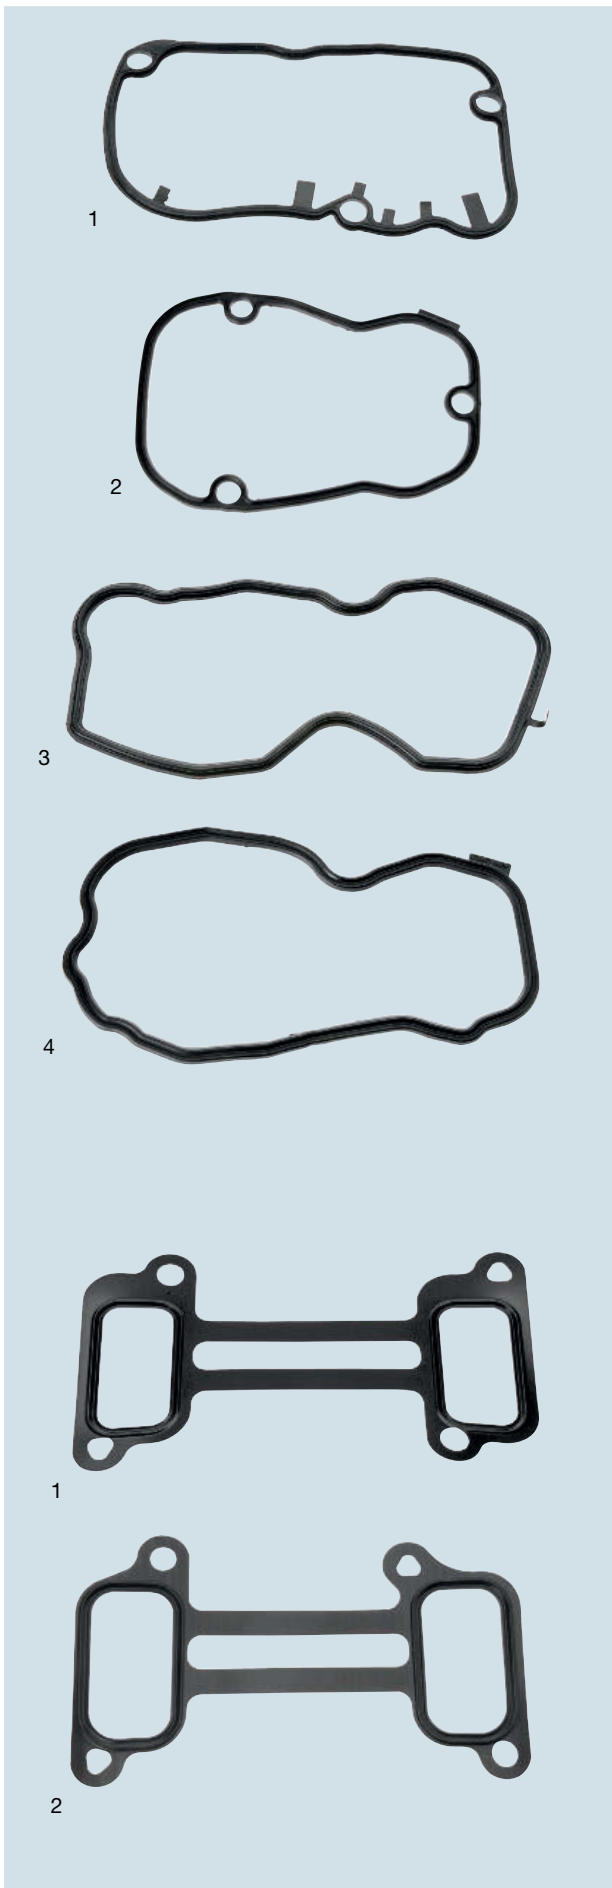

Dichtungen für Ventildeckel

Abb.	Verwendung	Bestell-Nr.
1	oben, für Motor DC12, DC16	271 900 040 00
2	oben, für Motor DC13	271 900 036 00
3	unten, für Motor DC12 , DC16	271 900 041 00
4	unten, für Motor DC13	271 900 035 00

Dichtung für Ansaugkrümmer

Abb.	Verwendung	Bestell-Nr.
1	für Motor DC12, DC16	271 900 028 00
2	für Motor DC13	271 900 038 00