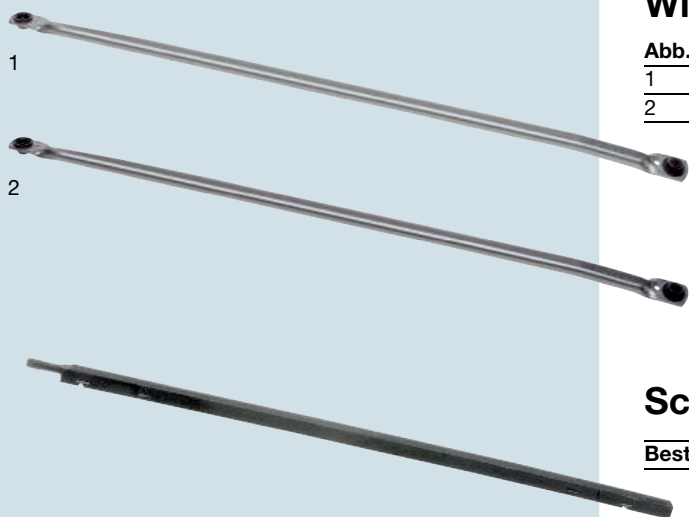

Wischergestänge

Abb.	Verwendung	Bestell-Nr.
1	Wischermotor, Wischerlager, Länge 765 mm	730 900 010 00
2	Wischerlager, Wischerlager, Länge 875 mm	730 900 011 00

Scheibenwaschdüse

Bestell-Nr.
730 900 014 00

Hauptspiegel

für Fahrerhausbreite 2500 mm

Höhe Spiegel (mm): 650
 Breite Spiegel (mm): 290
 Wölbungsradius Glas (mm): 1200
 Verstellung: elektrisch
 Heizung: ja

Einbauort	Zusatzspiegel integriert	Bestell-Nr.
links	ohne	577 001 071 00
links	Weitwinkelspiegel, WR 300, beheizbar, manuell verstellbar	577 001 172 00
rechts	Weitwinkelspiegel, WR 300, beheizbar, manuell verstellbar	577 001 072 00

Hauptspiegel

für Fahrerhausbreite 2600 mm

Höhe Spiegel (mm): 650
 Breite Spiegel (mm): 290
 Wölbungsradius Glas (mm): 1200
 Verstellung: elektrisch
 Heizung: ja

Zusatzspiegel integriert: Weitwinkelspiegel, WR 300, beheizbar, manuell verstellbar