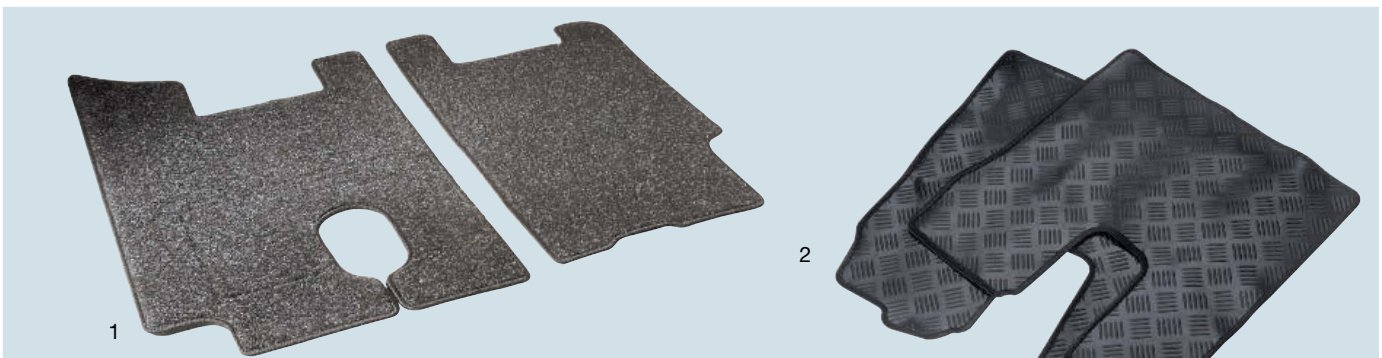

Schonbezüge

Hochwertiger Microfaservelourbezug. Spezielle wildlederähnliche Zurichtung. Luxusqualität, strapazierfähig, abriebfest und lichtecht. Perfekte Optik.

Material: Polyester

Farbe: graphit/schwarz

Gurtdurchführung: ja

waschbar: ja

Abb.	Einbauort	Verwendung	Bestell-Nr.
1	Fahrersitz	hohe Rückenlehne	581 000 018 00
1	Beifahrersitz	hohe Rückenlehne	581 000 019 00
2	Fahrersitz	Luxussitz	581 001 472 00

Fußmatten

Die Passform-Fußmatten-Sets bestehen aus je einer Matte für die Fahrer- und Beifahrerseite.

Ausführung: 2-teilig

Abb.	Verwendung	Material	Farbe	Bestell-Nr.
1	für Fahrerhaus P	Nadelvlies	anthrazit	582 000 075 00
2	für Fahrerhaus P	Gummi	schwarz	582 000 076 00
1	für Fahrerhaus R	Nadelvlies	anthrazit	582 000 077 00
2	für Fahrerhaus R	Gummi	schwarz	582 000 078 00
1	für Fahrerhaus R Einmannfahrerhaus	Nadelvlies	anthrazit	582 000 079 00
2	für Fahrerhaus R Einmannfahrerhaus	Gummi	schwarz	582 000 080 00