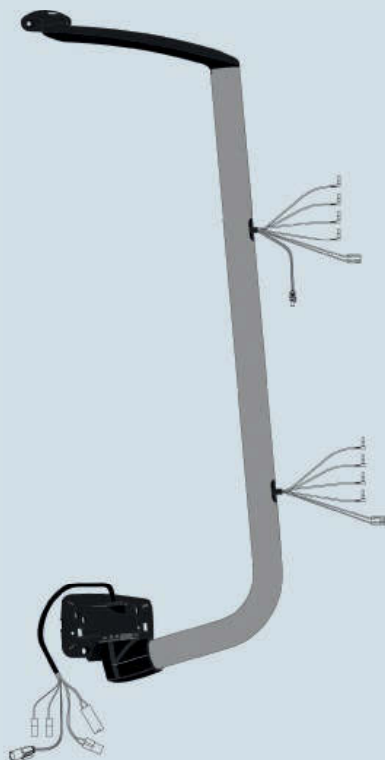

Weitwinkelspiegel

Einbauort: links, rechts
 Höhe Spiegel (mm): 239
 Breite Spiegel (mm): 221
 Wölbungsradius Glas (mm): 300
 ø Haltestange (mm): 40
 Heizung: ja

Verstellung	Bestell-Nr.
manuell	577 000 847 00
elektrisch	577 001 144 00 ¹⁾

¹⁾ für Fahrzeuge bis 06/2009 Adapterkabel mitverwenden

Ersatzteile

Bezeichnung	Bestell-Nr.
1x Abdeckung	577 000 932 00
1x Spiegelglas	577 000 934 00

Zubehör

Bezeichnung	Bestell-Nr.
1x Adapterkabel	577 001 146 00

Spiegelstangen

ab Baujahr 01/2006
 Breite (mm): 225
 Höhe (mm): 818
 ø Haltestange (mm): 40
 verstellbar: ja
 Lieferumfang: mit Halter

Einbauort	Bestell-Nr.
links	577 001 431 00
rechts	577 001 432 00

Zubehör

Bezeichnung	Bestell-Nr.
1x Abdeckung, links	577 001 435 00
1x Abdeckung, rechts	577 001 436 00

Rampenspiegel

Einbauort: links, rechts
 Höhe Spiegel (mm): 319
 Breite Spiegel (mm): 187
 Wölbungsradius Glas (mm): 300
 Verstellung: manuell
 Heizung: nein