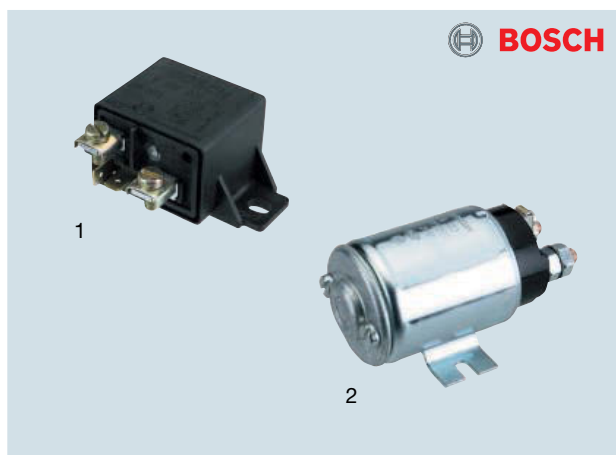

Mini-Relais

Schaltung: Wechsler, Schliesser
 Spannung (V): 24
 Stromstärke (A): 20/30
 Bezeichnung Klemmen: 1/2/3/5/4

Bestell-Nr.

724 290 005 00

Kleinrelais

Schaltung: Schliesser

Abb.	Spannung (V)	Stromstärke (A)	Bezeichnung Klemmen	Bestell-Nr.
1	12	30	85/86/30/87/87	724 000 042 00
2	12	30	85/86/30/87	724 000 009 00
3	24	10	85/86/30/87b/87	724 000 026 00
4	24	20	85/86/30/87/87	724 000 043 00
5	24	20	85/86/30/87/87	724 000 044 00
6	24	20	85/86/30/87	724 000 010 00
7	24	20	85/86/30/87	724 000 053 00
8	24	20	85/86/30/87/87	724 000 028 00
9	24	30	85/86/30/87	724 000 130 00
10	24	70	30/85/86/87	724 000 186 00

Leistungsrelais

Schaltung: Schliesser
 Spannung (V): 24

Abb.	Stromstärke (A)	Bezeichnung Klemmen	Bestell-Nr.
1	50	85/86/30/87	724 000 041 00
2	150	31/50/30/30	724 000 030 00