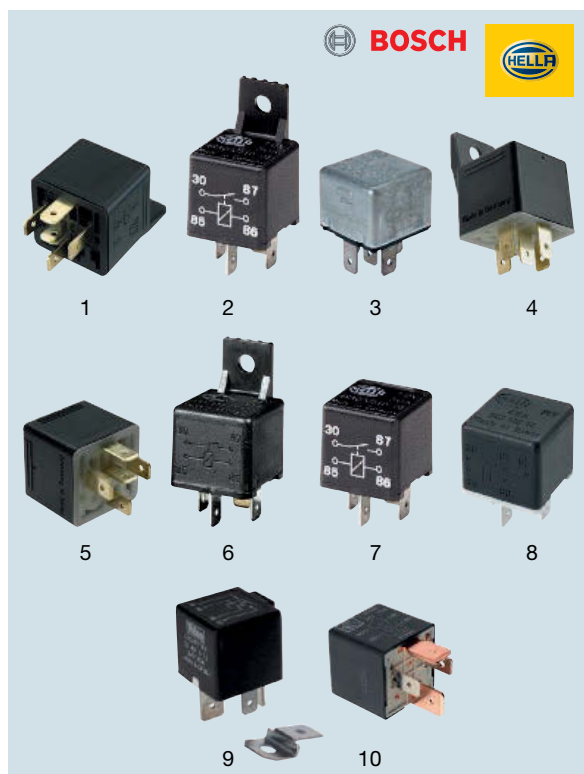

Tastendruckschalter

Tastendruckschalter mit Funktionsbeleuchtung, inklusive 12 V Glühlampe, Schalterfunktion An/Aus, Einbautiefe 54 mm, Einbau Durchmesser 28 mm
Farbe Gehäuse: schwarz

Abb.	Verwendung	Farbe Kontaktgeber	Schaltersymbol	Bestell-Nr.	Preis € (o. MwSt.)
1	Deutz	rot	Warnblinklicht	724 000 278 00	19,70 (16,55)
2	Fendt	rot	Warnblinklicht	724 000 279 00	19,70 (16,55)
3	Fendt	gelb	Rundumkennleuchte	724 000 281 00	20,20 (16,97)
4	Fendt	gelb	Fernlicht	724 000 284 00	19,35 (16,26)
5	Fendt	grün	Fernlicht	724 000 285 00	19,85 (16,68)
6	universal	rot	Warnblinklicht	724 000 277 00	19,75 (16,60)
7	universal	gelb	Rundumkennleuchte	724 000 280 00	18,80 (15,80)
8	universal	gelb	Ventilator	724 000 283 00	16,95 (14,24)
9	universal	gelb	Pfeil	724 000 282 00	16,25 (13,65)
10	universal	gelb	Scheibenwischer	724 000 371 00	27,60 (23,19)
11	universal	gelb	Arbeitsscheinwerfer	724 000 372 00	29,15 (24,49)
12	universal	gelb	Nebelschlussleuchte	724 000 346 00	22,05 (18,53)

Kleinrelais

Schaltung: Schliesser

Abb.	Spannung (V)	Stromstärke (A)	Befestigung	Bestell-Nr.	Preis € (o. MwSt.)
1	12	30	mit Lasche	724 000 042 00	9,15 (7,69)
2	12	30	mit Lasche	724 000 009 00	8,10 (6,81)
3	24	10	ohne Lasche	724 000 026 00	19,55 (16,43)
4	24	20	mit Lasche	724 000 043 00	8,15 (6,85)
5	24	20	ohne Lasche	724 000 044 00	9,40 (7,90)
6	24	20	mit Lasche	724 000 010 00	8,25 (6,93)
7	24	20	ohne Lasche	724 000 053 00	8,25 (6,93)
8	24	20	ohne Lasche	724 000 028 00	8,25 (6,93)
9	24	30	mit Haltebügel	724 000 130 00	22,50 (18,91)
10	24	70	gesteckt	724 000 186 00	15,60 (13,11)