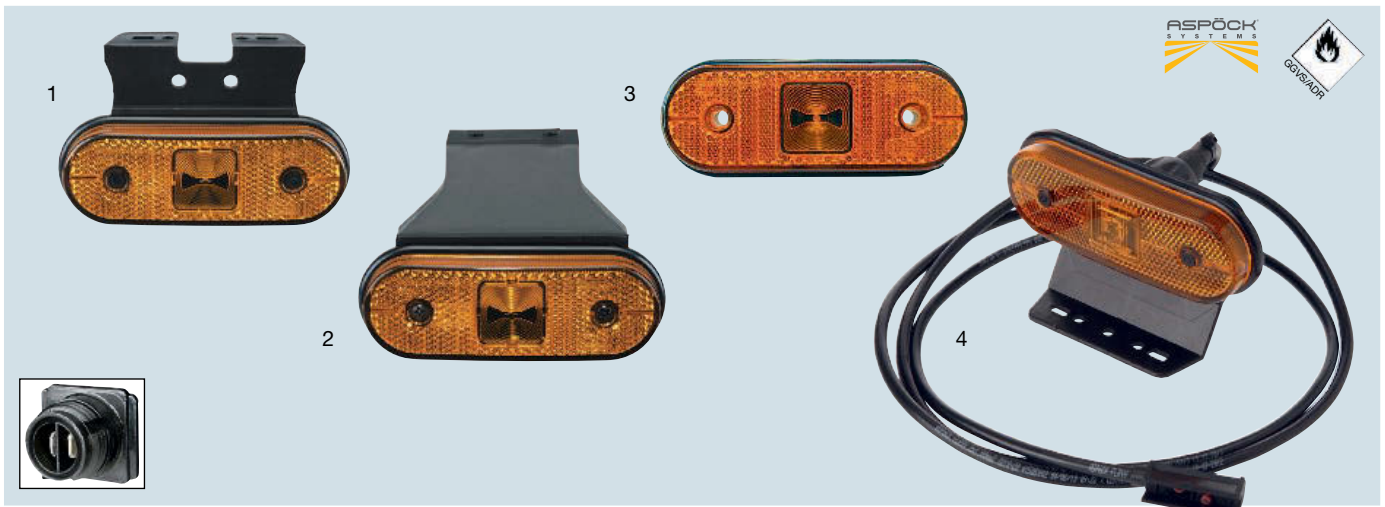

## Seitenmarkierungsleuchten, 12/24 V

Spannung (V): 12, 24  
 Anschlussart: Kabeldurchführung Gummitülle  
 Breite (mm): 110  
 Höhe (mm): 40  
 Tiefe (mm): 25  
 inklusive Rückstrahler: ja

Abb.	Befestigung	Bauform	Bestell-Nr.	Preis €(o. MwSt.)
1	2 Löcher ø 5 mm, Abstand 45 mm	ohne Halter	722 000 199 00	<b>5,45</b> (4,58)
2	4 Löcher ø 5 mm	Halter abgewinkelt	722 000 512 00	<b>8,55</b> (7,18)
3	Selbstklebefolie	ohne Halter	722 690 018 00	<b>7,20</b> (6,05)

### Ersatzteile

Einbauort: links, rechts  
 Farbe: gelb

Bezeichnung	Bestell-Nr.	Preis €/St. (o. MwSt.)
1x Lichtscheibe	722 000 290 00	<b>3,95</b> (3,32)

### Zubehör

Leuchtmitteltyp: W5W  
 Leistung (W): 5

Bezeichnung	Bestell-Nr.	Preis €/St. (o. MwSt.)
1x Glühlampe, 12 V	723 000 048 00	<b>1,20</b> (1,01)
1x Glühlampe, 24 V	723 000 049 00	<b>1,30</b> (1,09)

## Seitenmarkierungsleuchten, 24 V, LED Unipoint

Spannung (V): 24  
 Breite (mm): 119  
 Höhe (mm): 44  
 Tiefe (mm): 18  
 LED: ja  
 inklusive Rückstrahler: ja

Abb.	Anschlussart	Länge Anschlusskabel (mm)	Befestigung	Bauform	Bestell-Nr.	Preis €(o. MwSt.)
1	Stecker 2-polig		2 Löcher ø 5 mm	Halter abgewinkelt	722 000 607 00	<b>15,30</b> (12,86)
2	Stecker 2-polig		2 Löcher ø 5,5 mm, Abstand 30 mm	Halter schräg	722 000 608 00	<b>15,30</b> (12,86)
3	Stecker 2-polig		2 Löcher ø 5 mm, Abstand 70 mm	ohne Halter	722 000 684 00	<b>14,60</b> (12,27)
4	Kabel mit P&R Anschluss	1500	mit Halter	Halter abgewinkelt	722 001 838 00	<b>19,80</b> (16,64)