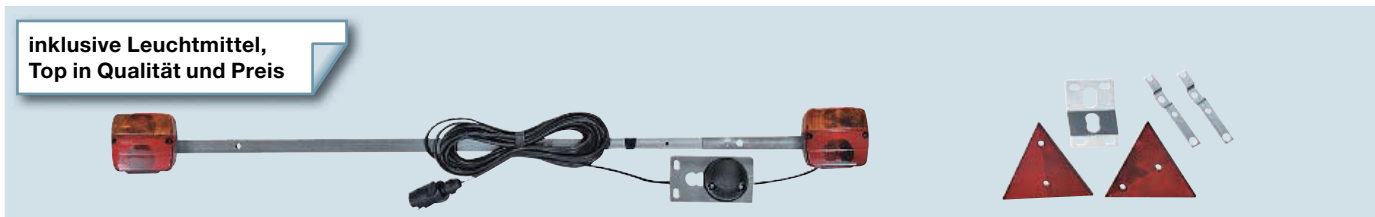

Anhängerleuchtengarnitur, 12 V

Magnetischer Anhänger-Beleuchtungssatz bestehend aus zwei Anhängerleuchten, zwei Befestigungsmagneten, zwei Rückstrahlern, Verbindungskabel und Nummernschildhalter, Länge Kabel zwischen den Leuchten 2,5 m
Spannung (V): 12
Funktionen: Blinklicht, Bremslicht, Rückstrahler, Schlusslicht
Länge Kabel (m): 7,5
Anschlussart: 7-poliger Stecker

Anhängerleuchtengarnitur, 12 V

Ausziehbare Stangenleuchte von 1,0 m auf 1,6 m. Für Fahrzeugbreite bis 2,5 m. Lieferumfang: zwei Blink-, Brems-, Schlussleuchten, zwei Dreieckrückstrahler, 7-poliger Stecker und Steckdose, Nummernschildträger und Befestigungsmaterial.