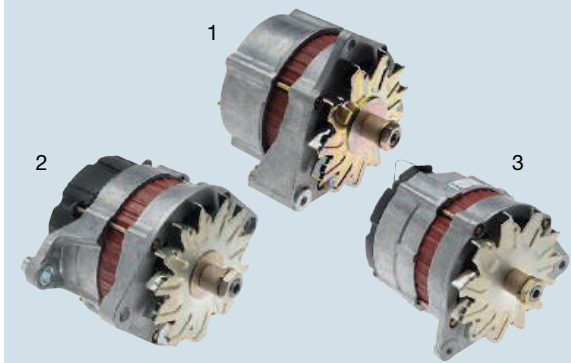

winkler führt Lichtmaschinen der Marken Bosch, Delco Remy, Mahle Letrika, Prestolite und Valeo. Fragen Sie Ihren Agrar-Fachberater.

Lichtmaschinen für Fendt

Spannung (V): 14

Abb.	Stromstärke (A)	Vergl.-Nr.	Bestell-Nr.	Preis €(o. MwSt.)
1	33	IA0096	727 000 034 00	137,70 (115,71)
2	65	IA0499	727 000 035 00	150,10 (126,13)
3	150	IA1057	727 000 194 00	447,00 (375,63)

Vergl.-Nr. dienen nur zu Vergleichszwecken.

Lichtmaschinen für Fiat

Spannung (V): 14

Abb.	Stromstärke (A)	Vergl.-Nr.	Bestell-Nr.	Preis €(o. MwSt.)
1	33	IA0037	727 000 038 00	148,20 (124,54)
2	65	IA0463	727 000 055 00	193,00 (162,18)

Vergl.-Nr. dienen nur zu Vergleichszwecken.

Lichtmaschinen für John Deere

Spannung (V): 14

Stromstärke (A): 150

Abb.	Vergl.-Nr.	Bestell-Nr.	Preis €(o. MwSt.)
1	IA1057	727 000 194 00	447,00 (375,63)
2	IA1117	727 000 096 00	458,00 (384,87)