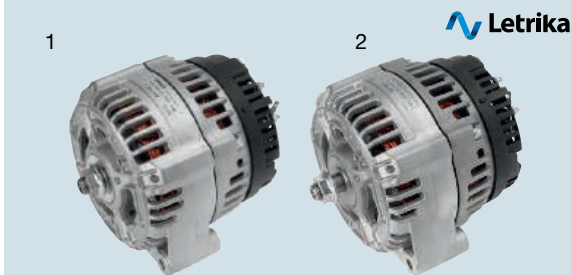

winkler führt Lichtmaschinen der Marken Bosch, Delco Remy, Mahle Letrika, Prestolite und Valeo. Fragen Sie Ihren Agrar-Fachberater.

Lichtmaschinen für Fendt

Spannung (V): 14

Abb.	Stromstärke (A)	Vergl.-Nr.	Bestell-Nr.	Preis €(o. MwSt.)
1	33	IA0096	727 000 034 00	137,70 (115,71)
2	65	IA0499	727 000 035 00	150,10 (126,13)
3	150	IA1057	727 000 194 00	447,00 (375,63)

Vergl.-Nr. dienen nur zu Vergleichszwecken.

Lichtmaschinen für Fiat

Spannung (V): 14

Abb.	Stromstärke (A)	Vergl.-Nr.	Bestell-Nr.	Preis €(o. MwSt.)
1	33	IA0037	727 000 038 00	148,20 (124,54)
2	65	IA0463	727 000 055 00	193,00 (162,18)

Vergl.-Nr. dienen nur zu Vergleichszwecken.

Lichtmaschinen für John Deere

Spannung (V): 14

Stromstärke (A): 150

Abb.	Vergl.-Nr.	Bestell-Nr.	Preis €(o. MwSt.)
1	IA1057	727 000 194 00	447,00 (375,63)
2	IA1117	727 000 096 00	458,00 (384,87)