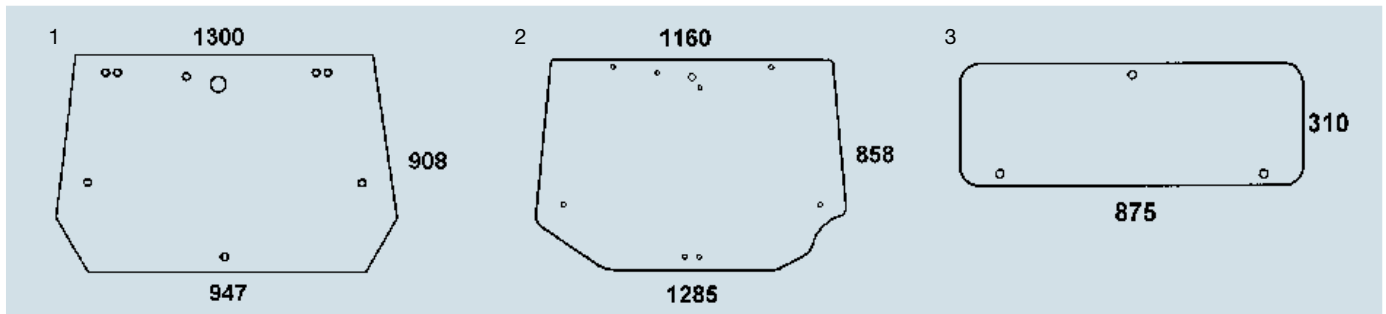

Türscheiben für Case

Einbauort: links
Farbe: grün getönt

Abb.	Verwendung	Bestell-Nr.	Preis €(o. MwSt.)
1	Baureihe CS Typ 78 bis 150 Baureihe CVX Typ 120 bis 170	578 000 007 00	212,00 (178,15)
2	Baureihe JXU (Maxxima) Typ 70 bis 100 Baureihe MXM (Maxxima) Typ 120 bis 190	578 000 009 00	217,00 (182,35)

Gesonderte Versandkosten. Fragen Sie Ihren Agrar-Fachberater.

Heckscheiben für Case

Abb.	Verwendung	Farbe	Bestell-Nr.	Preis €(o. MwSt.)
1	Baureihe JXU (Maxxima) Typ 70 bis 100 Baureihe MXM (Maxxima) Typ 120 bis 190	grün getönt	578 000 013 00	119,50 (100,42)
2	MX Kabine Baureihe MX (Maxxim) Typ 100 bis 170 Baureihe MXC (Maxxim) Typ 80, 90, 100	grün getönt	578 000 011 00	164,70 (138,40)
3	XL Kabine Baureihe B-Familie Typ 743 bis 856 Baureihe C-Familie Typ 946 bis 1056 Baureihe D-Familie Typ 1255, 1455 Baureihe 3200 Typ 3210, 3220, 3230 Baureihe 4200 Typ 4210, 4220, 4230, 4240	klar	578 000 010 00	36,60 (30,76)

Gesonderte Versandkosten. Fragen Sie Ihren Agrar-Fachberater.

Türscheiben für Deutz

Einbauort: links
Farbe: klar

Abb.	Verwendung	Bestell-Nr.	Preis €(o. MwSt.)
1	DX Kabine Baureihe DX Typ 85 bis 160 Baureihe DX 4 Typ 4.10 bis 4.70 Baureihe DX 6 Typ 6.10 bis 6.50 Baureihe DX 7 Typ 7.10	578 000 005 00	259,00 (217,65)
2	Kabine DX, Star Cab Baureihe DX 3 Typ 3.10 bis 3.90 Baureihe DX 4 Typ 4.31 bis 4.56 Baureihe DX 6 Typ 6.06 bis 6.16 Baureihe Agroprima Typ 4.31 bis 6.16 Baureihe Agroextra Typ 3.57 bis 6.17 Vergl.-Nr. Deutz: 0435 2848	578 000 006 00	246,00 (206,72)