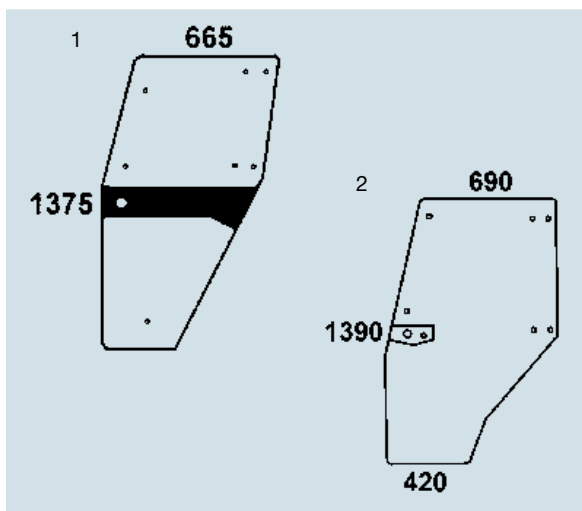

Türscheiben für Case

Einbauort: links
Farbe: grün getönt

Abb.	Verwendung	Bestell-Nr.	Preis €(o. MwSt.)
1	Baureihe CS Typ 78 bis 150 Baureihe CVX Typ 120 bis 170	578 000 007 00	212,00 (178,15)
2	Baureihe JXU (Maxxima) Typ 70 bis 100 Baureihe MXM (Maxxima) Typ 120 bis 190	578 000 009 00	217,00 (182,35)

Gesonderte Versandkosten. Fragen Sie Ihren Agrar-Fachberater.

Heckscheiben für Case

Abb.	Verwendung	Farbe	Bestell-Nr.	Preis €(o. MwSt.)
1	Baureihe JXU (Maxxima) Typ 70 bis 100 Baureihe MXM (Maxxima) Typ 120 bis 190	grün getönt	578 000 013 00	119,50 (100,42)
2	MX Kabine Baureihe MX (Maxxim) Typ 100 bis 170 Baureihe MXC (Maxxim) Typ 80, 90, 100	grün getönt	578 000 011 00	164,70 (138,40)
3	XL Kabine Baureihe B-Familie Typ 743 bis 856 Baureihe C-Familie Typ 946 bis 1056 Baureihe D-Familie Typ 1255, 1455 Baureihe 3200 Typ 3210, 3220, 3230 Baureihe 4200 Typ 4210, 4220, 4230, 4240	klar	578 000 010 00	36,60 (30,76)

Gesonderte Versandkosten. Fragen Sie Ihren Agrar-Fachberater.

Türscheiben für Deutz

Einbauort: links
Farbe: klar

Abb.	Verwendung	Bestell-Nr.	Preis €(o. MwSt.)
1	DX Kabine Baureihe DX Typ 85 bis 160 Baureihe DX 4 Typ 4.10 bis 4.70 Baureihe DX 6 Typ 6.10 bis 6.50 Baureihe DX 7 Typ 7.10	578 000 005 00	259,00 (217,65)
2	Kabine DX, Star Cab Baureihe DX 3 Typ 3.10 bis 3.90 Baureihe DX 4 Typ 4.31 bis 4.56 Baureihe DX 6 Typ 6.06 bis 6.16 Baureihe Agroprima Typ 4.31 bis 6.16 Baureihe Agroextra Typ 3.57 bis 6.17 Vergl.-Nr. Deutz: 0435 2848	578 000 006 00	246,00 (206,72)