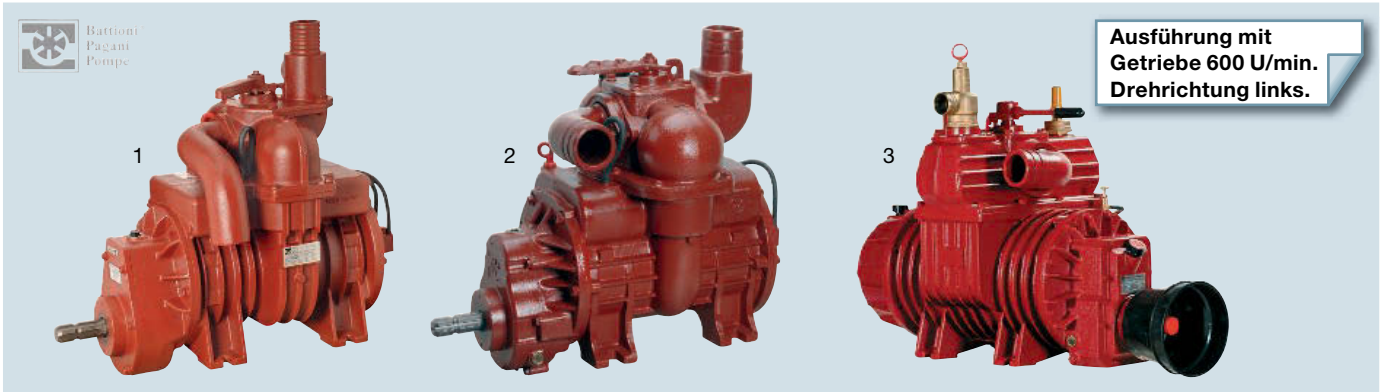

Schauglas, bruchsicher

zur Füllstandsanzeige für Güllefässer, das Schauglas ist komplett aus Spezialmaterial Type Grivory GTR 45 gefertigt, dadurch ist es extrem widerstandsfähig und bruchsicher

Ausführung mit Dichtring.

Material Schauglas: Acrylglas, Grivory GTR 45®

Gewinde außen (Zoll): 2

Bestell-Nr.

821 001 033 00

Preis €(o. MwSt.)

5,50 (4,62)

Um Spannungsrissen vorzubeugen ist vor Einbau der Schaugläser der Stahlring von aller Schneidflüssigkeit gründlich zu reinigen. Ebenso dürfen keine Lacke an das Schauglas kommen. Reinigung mittels Hochdruckreiniger keinesfalls über 70° C.

Kompressoren, Battioni Pagani

Ausführung mit gepresster Schmierung, Höchstvakuum 0,94 bar, inklusive Getriebeöfüllung, Schmieröl der Spezifikation SAE 15W40 muss noch eingefüllt werden, Lieferung erfolgt ohne Sicherheitsventil

Ausführung: mit Getriebe

Anschluss maschinenseitig: 1 3/8 Zoll 6 Zähne

max. Drehzahl Eingang (U/min): 600

max. Betriebsdruck (bar): 1,5

Abb.	Vergl.-Nr. Battioni	max. Förderleistung (l/min)	Leistungsbedarf bei max. Betriebsdruck (kW)	Leistungsbedarf bei max. Vakuum (kW)	Ø Schlauchanschluss (mm)	Bestell-Nr.	Preis €(o. MwSt.)
1	MEC 5000/M	6150	17,5	11	60	821 000 572 00	auf Anfrage
1	MEC 6500/M	7000	18,5	12,5	60	821 000 573 00	auf Anfrage
1	MEC 8000/M, BR80	8100	24	16	80	821 000 574 00	auf Anfrage
2	MEC 9000/M	9030	36	17	80	821 001 008 00	auf Anfrage ¹⁾
2	MEC 11000/M	11137	40	21	80	821 001 009 00	auf Anfrage ¹⁾
2	MEC 13500/M	13845	44	25	100	821 001 010 00	auf Anfrage ¹⁾
3	STAR 72/MV LF	11870	27	12	100	821 001 012 00	auf Anfrage
3	STAR 84/MV LF	14420	36	15	100	821 001 013 00	auf Anfrage