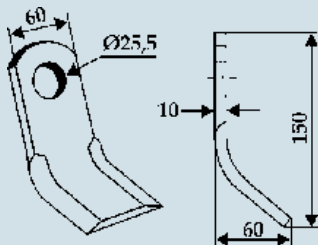

Vergl.-Nr. dienen nur zu Vergleichszwecken.

Zubehör

Bezeichnung	Bestell-Nr.	Preis €/St. (o. MwSt.)
1x Scheibe, für 822 000 903 00, ø außen (mm) 25, ø innen (mm) 11	822 000 904 00	0,26 (0,22)
1x Schäkel, für 822 000 597 00	822 000 598 00	3,70 (3,11)
1x Buchse, für 822 000 903 00, ø außen (mm) 16, ø innen (mm) 11	822 000 905 00	3,70 (3,11)
1x Buchse, für 822 000 597 00, ø außen (mm) 20, ø innen (mm) 12	822 000 602 00	1,20 (1,01)

Auszug aus unserem Vollsortiment!
Weitere Artikel ab Lager lieferbar!

Schäkel für Mulag

Material: Stahl
 ø Bolzen (mm): 13,5
 Oberfläche: roh
 Außenweite (mm): 49
 Vergl.-Nr. Mulag: 186651

Bestell-Nr.	Preis € (o. MwSt.)
821 001 684 00	8,20 (6,89)

Vergl.-Nr. dienen nur zu Vergleichszwecken.

Zubehör

Gewinde (Zoll): 1/2

Bezeichnung	Bestell-Nr.	Preis €/St. (o. MwSt.)
1x Sechskantschraube	821 001 685 00	1,55 (1,30)
1x Sechskantmutter	821 001 686 00	0,92 (0,77)

Schlegelmesser für Muratori

Vergl.-Nr. Ihof: 63-AGM-01

Bestell-Nr.	Preis € (o. MwSt.)
822 000 342 00	4,45 (3,74)

Vergl.-Nr. dienen nur zu Vergleichszwecken.

Weitere Hammerschlegel und Schlegelmesser sofort ab Lager lieferbar.