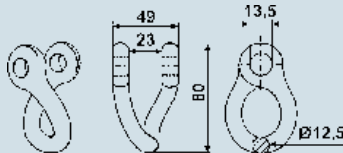

Schlegelmesser für Mulag

Abb.	Vergl.-Nr. Ihof	Vergl.-Nr. Mulag	Bestell-Nr.	Preis € (o. MwSt.)
1	63-MUL-53	SB 40-07-0142	822 000 597 00	2,45 (2,06)
2	63-IND-96	142385	822 000 603 00	26,60 (22,35)
3	63-IND-235	173679	822 000 903 00	9,20 (7,73)

Vergl.-Nr. dienen nur zu Vergleichszwecken.

Zubehör

Bezeichnung	Bestell-Nr.	Preis €/St. (o. MwSt.)
1x Scheibe, für 822 000 903 00, ø außen (mm) 25, ø innen (mm) 11	822 000 904 00	0,26 (0,22)
1x Schäkel, für 822 000 597 00	822 000 598 00	3,70 (3,11)
1x Buchse, für 822 000 903 00, ø außen (mm) 16, ø innen (mm) 11	822 000 905 00	3,70 (3,11)
1x Buchse, für 822 000 597 00, ø außen (mm) 20, ø innen (mm) 12	822 000 602 00	1,20 (1,01)

Auszug aus unserem Vollsortiment!
Weitere Artikel ab Lager lieferbar!

Schäkel für Mulag

Material: Stahl
 ø Bolzen (mm): 13,5
 Oberfläche: roh
 Außenweite (mm): 49
 Vergl.-Nr. Mulag: 186651

Bestell-Nr.	Preis € (o. MwSt.)
821 001 684 00	8,20 (6,89)

Vergl.-Nr. dienen nur zu Vergleichszwecken.

Zubehör

Gewinde (Zoll): 1/2

Bezeichnung	Bestell-Nr.	Preis €/St. (o. MwSt.)
1x Sechskantschraube	821 001 685 00	1,55 (1,30)
1x Sechskantmutter	821 001 686 00	0,92 (0,77)