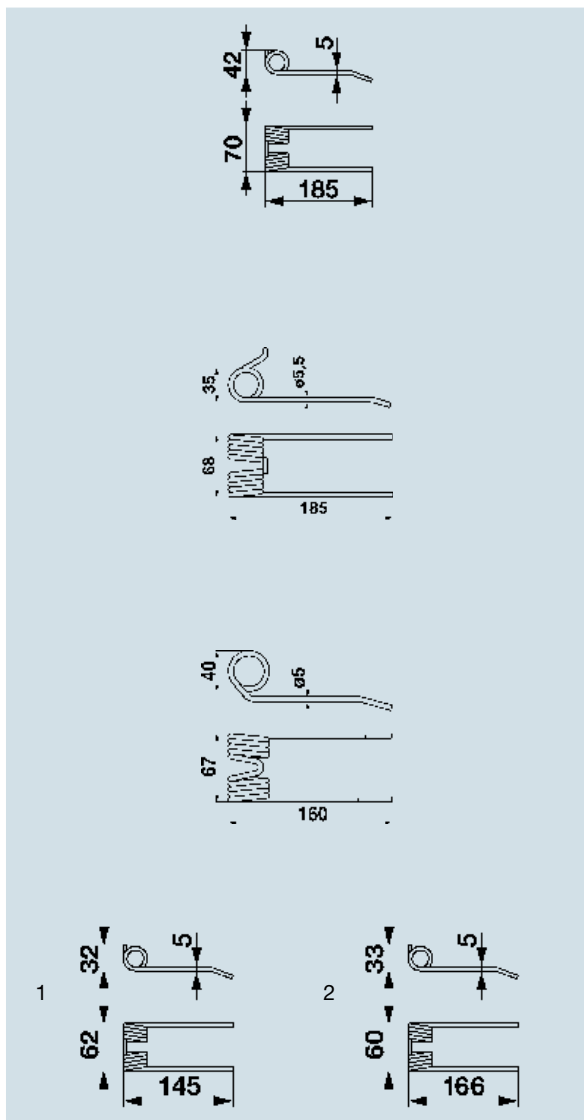

**Auszug
aus unserem
Vollsortiment!**
Weitere Artikel ab
Lager lieferbar!

Weitere Komplett Pick-up lieferbar.
Jetzt unter www.winkler.de und
bei Ihrem Agrar-Fachberater.

Pick-up komplett für Mengele

Ausführung wie Original mit Schwenkrahmen, vollverzinkt.
Anzahl Reihen: 5
Breite (mm): 1575

Verwendung	Vergl.-Nr. Mengele	Bestell-Nr.	Preis €(o. MwSt.)
Quadro, alle Baureihen	09-080.051	822 001 418 00	auf Anfrage
Garant, alle Baureihen und Garant LW 538 / 543, Rotant LW 738 / 743	09-109.499, 09-104300	822 001 419 00	auf Anfrage

Gesonderte Versandkosten. Fragen Sie Ihren Agrar-Fachberater. Vergl.-Nr. dienen nur zu Vergleichszwecken.

Pick-up Zinke für Presse, New Holland

Typ 268, 278, 286, 370, 376, 377, 378

Vergl.-Nr. New Holland: 87394243, 87394242, 80131673