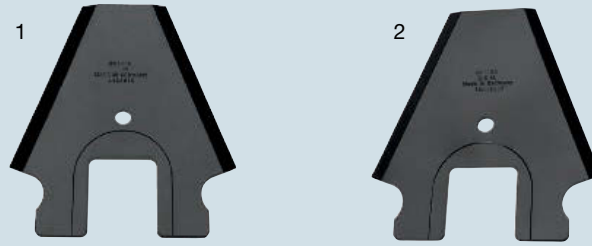

**Auszug
aus unserem
Vollsortiment!**
Weitere Artikel ab
Lager lieferbar!

Ladewagenmesser für Schuitemaker

Abb.	Verwendung	Vergl.-Nr. Schuitemaker	Bestell-Nr.	Preis € (o. MwSt.)
1	diverse Typen	433.102	822 001 395 00	21,35 (17,94)
2	SR Rapide Typ 100/185-55/780	433.124	822 001 394 00	24,65 (20,71)

Vergl.-Nr. dienen nur zu Vergleichszwecken.

2

Erntetechnik

Ladewagenmesser für Strautmann

Abb.	Verwendung	Vergl.-Nr. Strautmann	Bestell-Nr.	Preis € (o. MwSt.)
1	Baureihe Vitesse	41517501	822 000 604 00	40,30 (33,86)
2	Baureihe Super Vitesse Typ SV II	41017502	822 000 605 00	42,50 (35,71)
3	Baureihe Super Vitesse Typ SV II	41018501, 41018500	822 000 565 00	45,50 (38,23)
4	Baureihe Mega Vitesse Typ MV III, MV III DO	50436507, 50436501	822 000 607 00	35,10 (29,49)
5	Baureihe Giga Vitesse Typ CFS Baureihe Mega Vitesse Typ CFS Baureihe Super Vitesse Typ CFS bis Baujahr 2013 Baureihe Super Vitesse Typ Plus mit Spiralrotor ab 2009	73236500M	822 000 930 00	33,70 (28,32)
6	diverse Baureihen	43317500	822 000 710 00	40,10 (33,70)
7	diverse Baureihen	51536507	822 001 271 00	34,50 (28,99)