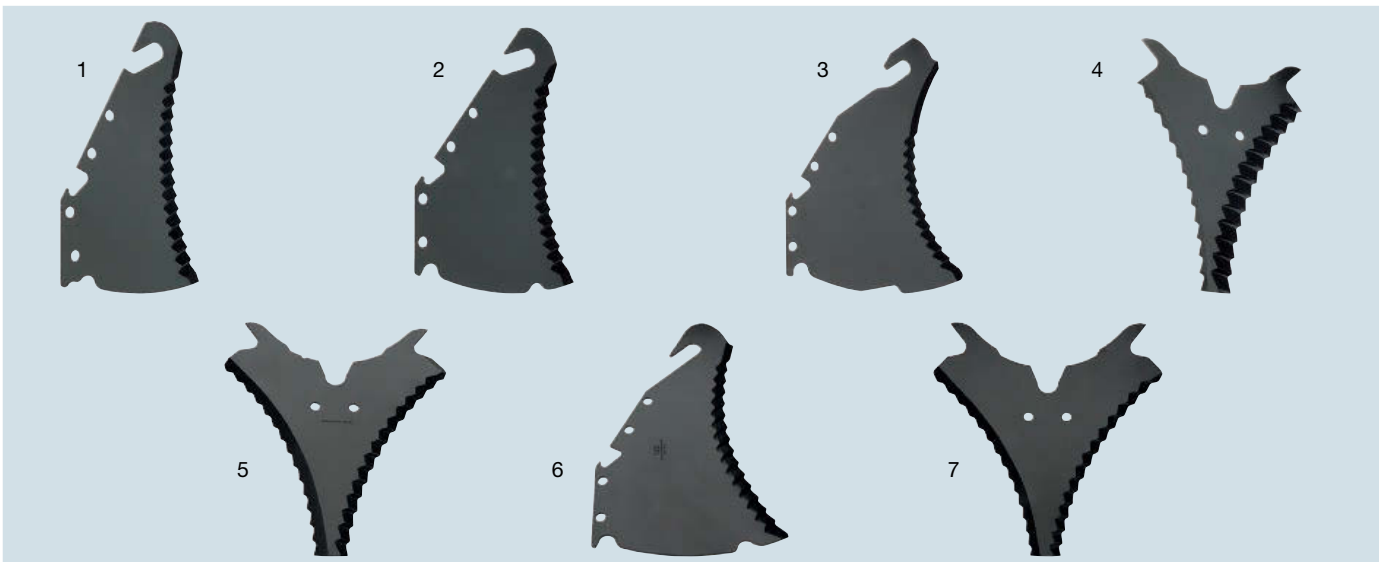

**Auszug
aus unserem
Vollsortiment!**
Weitere Artikel ab
Lager lieferbar!

Ladewagenmesser für Schuitemaker

Abb.	Verwendung	Vergl.-Nr. Schuitemaker	Bestell-Nr.	Preis € (o. MwSt.)
1	diverse Typen	433.102	822 001 395 00	21,35 (17,94)
2	SR Rapide Typ 100/185-55/780	433.124	822 001 394 00	24,65 (20,71)

Vergl.-Nr. dienen nur zu Vergleichszwecken.

2

Erntetechnik

Ladewagenmesser für Strautmann

Abb.	Verwendung	Vergl.-Nr. Strautmann	Bestell-Nr.	Preis € (o. MwSt.)
1	Baureihe Vitesse	41517501	822 000 604 00	40,30 (33,86)
2	Baureihe Super Vitesse Typ SV II	41017502	822 000 605 00	42,50 (35,71)
3	Baureihe Super Vitesse Typ SV II	41018501, 41018500	822 000 565 00	45,50 (38,23)
4	Baureihe Mega Vitesse Typ MV III, MV III DO	50436507, 50436501	822 000 607 00	35,10 (29,49)
5	Baureihe Giga Vitesse Typ CFS Baureihe Mega Vitesse Typ CFS Baureihe Super Vitesse Typ CFS bis Baujahr 2013 Baureihe Super Vitesse Typ Plus mit Spiralrotor ab 2009	73236500M	822 000 930 00	33,70 (28,32)
6	diverse Baureihen	43317500	822 000 710 00	40,10 (33,70)
7	diverse Baureihen	51536507	822 001 271 00	34,50 (28,99)