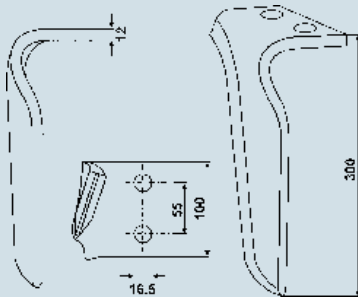

Zubehör

Bezeichnung	Bestell-Nr.	Preis €/St. (o. MwSt.)
2x Sechskantschraube	821 001 018 00	1,80 (1,51)
2x Sechskantmutter	821 000 203 00	1,95 (1,64)