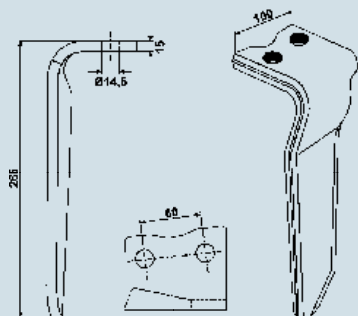

Zubehör

Bezeichnung	Bestell-Nr.	Preis €/St. (o. MwSt.)
2x Sechskantschraube	821 000 209 00	1,40 (1,18)
2x Sechskantmutter	821 000 210 00	1,75 (1,47)